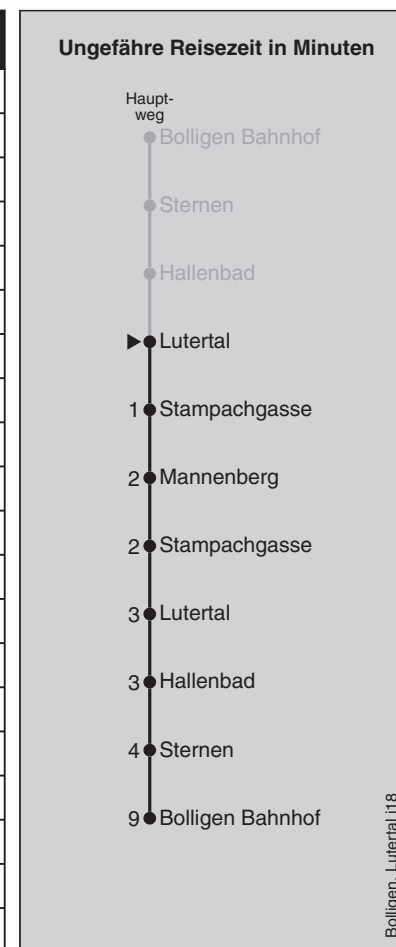

Abfahrten nach Mannenberg

Montag - Freitag		Samstag		Sonn- und Feiertag	
5		5		5	
6	01 16 31 46	6	46	6	
7	01 16 31 46	7	16 46	7	
8	01 16 46	8	16 46	8	
9	16 46	9	16 46	9	16 46
10	16 46	10	16 46	10	16 46
11	16 31 46	11	16 46	11	16 46
12	01 16 31 46	12	16 46	12	16 46
13	01 16 31 46	13	16 46	13	16 46
14	01 16 31 46	14	16 46	14	16 46
15	01 16 31 46	15	16 46	15	16 46
16	01 16 31 46	16	16 46	16	16 46
17	01 16 31 46	17	16 46	17	16 46
18	01 16 31 46	18	16 46	18	16 46
19	01 16 46	19	16 46	19	16 46
20	16	20	16	20	16
21		21		21	
22		22		22	
23		23		23	
0		0		0	

Feiertage: 1. und 2. Januar, Karfreitag, Ostermontag, Auffahrt, Pfingstmontag, 1. August, 25. und 26. Dezember
 Regionalverkehr Bern-Solothurn Infos Bürozeiten: 031 925 55 55 Sonstige Zeiten: 031 925 56 77 info@rbs.ch www.rbs.ch

Fahrplan-Infos
in Echtzeit