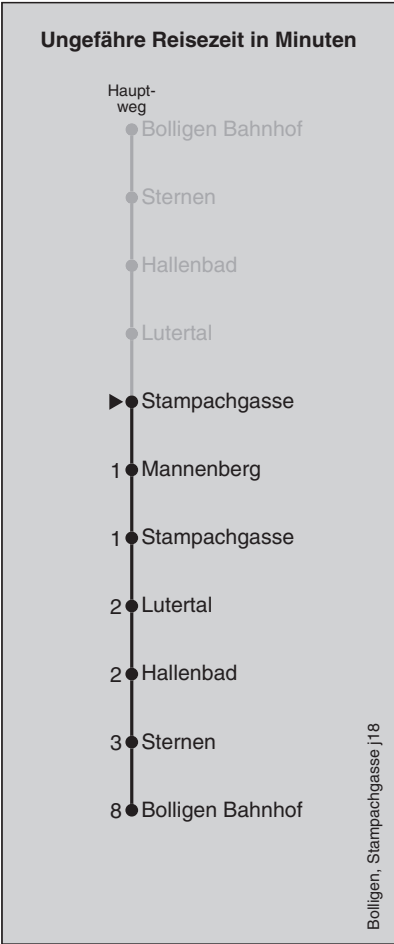

# Stampachgasse

## Abfahrten nach Mannenberg

Montag - Freitag		Samstag		Sonn- und Feiertag	
5		5		5	
6	02 17 32 47	6	47	6	
7	02 17 32 47	7	17 47	7	
8	02 17 47	8	17 47	8	
9	17 47	9	17 47	9	17 47
10	17 47	10	17 47	10	17 47
11	17 32 47	11	17 47	11	17 47
12	02 17 32 47	12	17 47	12	17 47
13	02 17 32 47	13	17 47	13	17 47
14	02 17 32 47	14	17 47	14	17 47
15	02 17 32 47	15	17 47	15	17 47
16	02 17 32 47	16	17 47	16	17 47
17	02 17 32 47	17	17 47	17	17 47
18	02 17 32 47	18	17 47	18	17 47
19	02 17 47	19	17 47	19	17 47
20	17	20	17	20	17
21		21		21	
22		22		22	
23		23		23	
0		0		0	