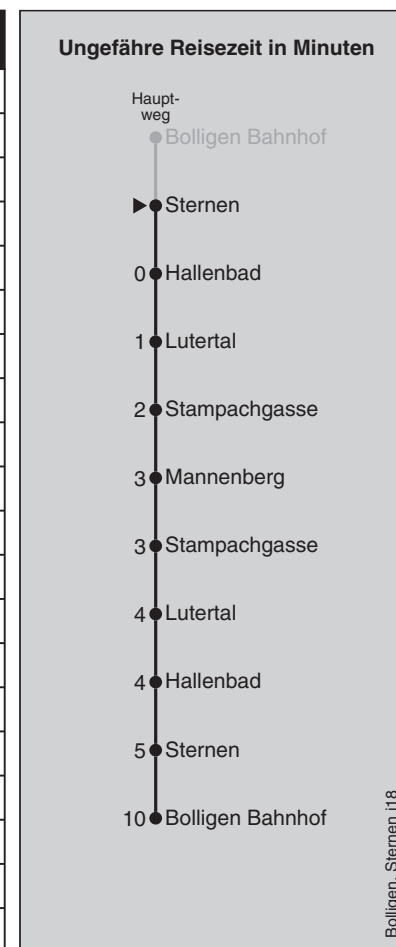

Abfahrten nach Mannenberg

Montag - Freitag		Samstag		Sonn- und Feiertag	
5		5		5	
6	00 15 30 45	6	45	6	
7	00 15 30 45	7	15 45	7	
8	00 15 45	8	15 45	8	
9	15 45	9	15 45	9	15 45
10	15 45	10	15 45	10	15 45
11	15 30 45	11	15 45	11	15 45
12	00 15 30 45	12	15 45	12	15 45
13	00 15 30 45	13	15 45	13	15 45
14	00 15 30 45	14	15 45	14	15 45
15	00 15 30 45	15	15 45	15	15 45
16	00 15 30 45	16	15 45	16	15 45
17	00 15 30 45	17	15 45	17	15 45
18	00 15 30 45	18	15 45	18	15 45
19	00 15 45	19	15 45	19	15 45
20	15	20	15	20	15
21		21		21	
22		22		22	
23		23		23	
0		0		0	

Feiertage: 1. und 2. Januar, Karfreitag, Ostermontag, Auffahrt, Pfingstmontag, 1. August, 25. und 26. Dezember
 Regionalverkehr Bern-Solothurn Infos Bürozeiten: 031 925 55 55 Sonstige Zeiten: 031 925 56 77 info@rbs.ch www.rbs.ch

Fahrplan-Infos
in Echtzeit