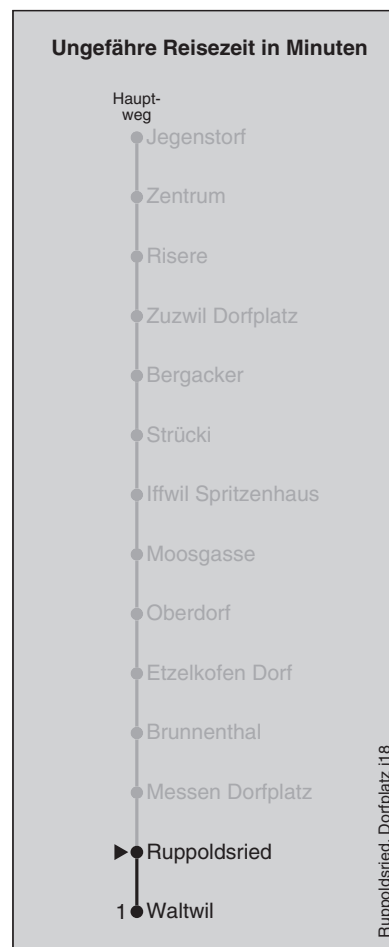

871

Ruppoldsried

Abfahrten nach Waltwil

Montag - Freitag		Samstag		Sonn- und Feiertag	
5		5		5	
6		6		6	
7	12	7	12	7	12
8	12	8	12	8	12
9	12	9	12	9	12
10		10		10	
11		11		11	
12		12		12	
13	12	13	12	13	12
14		14		14	
15		15		15	
16	12	16	12	16	12
17	12	17	12	17	12
18	12	18	12	18	12
19	12	19	12	19	12
20		20		20	
21		21		21	
22		22		22	
23		23		23	
0		0		0	

Fahrplan-Infos
in Echtzeit