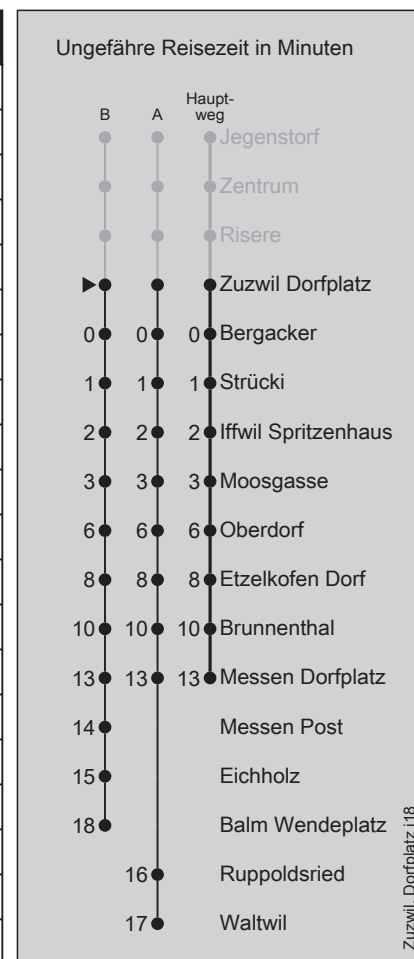

871

Zuzwil Dorfplatz

Abfahrten nach Messen Dorfplatz / Waltwil (- Balm b. Messen, Wendeplatz)

Montag - Freitag		Samstag		Sonn- und Feiertag	
5		5		5	
6	26 ^B 56 ^A	6	56 ^A	6	56 ^A
7	26 ^B 56 ^A	7	56 ^A	7	56 ^A
8	26 ^A 56 ^A	8	56 ^A	8	56 ^A
9	56	9	56	9	56
10	56	10	56	10	56
11	56	11	56	11	56
12	56 ^A	12	56 ^A	12	56 ^A
13	56	13	56	13	56
14	56	14	56	14	56
15	56 ^A	15	56 ^A	15	56 ^A
16	26 ^B 56 ^A	16	56 ^A	16	56 ^A
17	26 ^B 56 ^A	17	56 ^A	17	56 ^A
18	26 ^B 56 ^A	18	56 ^A	18	56 ^A
19	56	19	56	19	56
20	56	20	56	20	56
21	50	21	50	21	50
22		22		22	
23	12	23	12	23	12
0	12 ^A	0	12 ^A	0	12 ^A

Feiertage: 1. und 2. Januar, Karfreitag, Ostermontag, Auffahrt, Pfingstmontag, 1. August, 25. und 26. Dezember

A=fährt Weg A

B=fährt Weg B

■ =fährt bis Ruppoldsried

Regionalverkehr Bern-Solothurn Infos Bürozeiten: 031 925 55 55 Sonstige Zeiten: 031 925 56 77 info@rbs.ch www.rbs.ch

Fahrplan-Infos
in Echtzeit