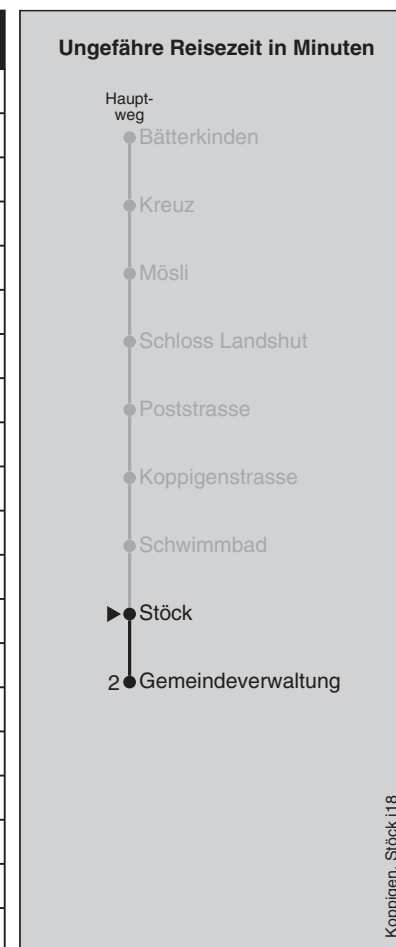

884**Stöck**

Abfahrten nach Koppigen Gemeindeverwaltung

Montag - Freitag		Samstag		Sonn- und Feiertag	
5	56	5		5	
6	26 56	6	41	6	
7	26 56	7	11 41	7	
8		8	11	8	
9		9		9	
10		10		10	
11	41	11	41	11	
12	11 41	12	11 41	12	
13	11	13	11	13	
14		14		14	
15		15		15	
16	56	16	41	16	
17	26 56	17	11 41	17	
18	26 56	18	11 41	18	
19	41	19		19	
20		20		20	
21		21		21	
22		22		22	
23		23		23	
0		0		0	

Fahrplan-Infos
in Echtzeit