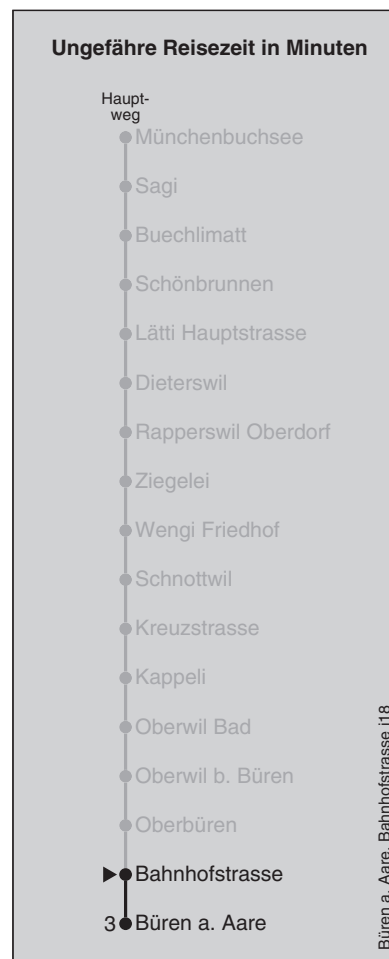

898

Bahnhofstrasse

Abfahrten nach Büren a. Aare

Montag - Freitag		Samstag		Sonn- und Feiertag	
5	39	5	39	5	39
6	09 39	6	39	6	39
7	09 39	7	39	7	39
8	09 39	8	39	8	39
9	39	9	39	9	39
10	39	10	39	10	39
11	39	11	39	11	39
12	39	12	39	12	39
13	39	13	39	13	39
14	39	14	39	14	39
15	39	15	39	15	39
16	09 39	16	39	16	39
17	09 39	17	39	17	39
18	09 39	18	39	18	39
19	09 39	19	39	19	39
20	39	20	39	20	39
21	39	21	39	21	39
22	39	22	39	22	39
23	39	23	39	23	39
0	52 [Ⓢ]	0	52	0	

Fahrplan-Infos
in Echtzeit