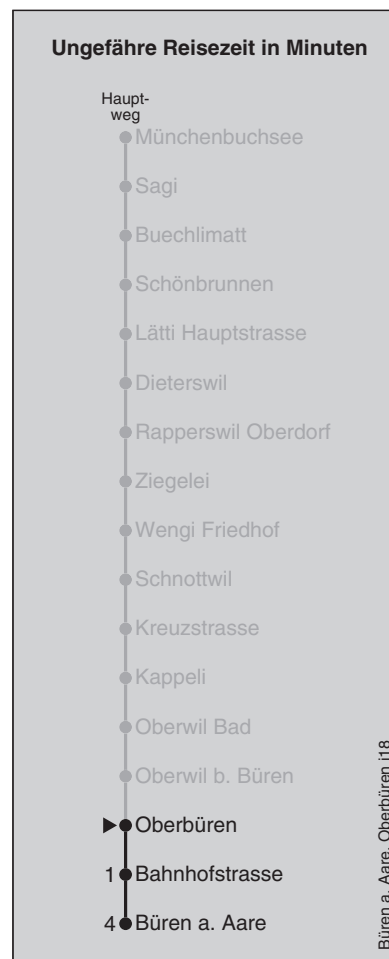

## Abfahrten nach Büren a. Aare

Montag - Freitag		Samstag		Sonn- und Feiertag	
5	38	5	38	5	38
6	08 38	6	38	6	38
7	08 38	7	38	7	38
8	08 38	8	38	8	38
9	38	9	38	9	38
10	38	10	38	10	38
11	38	11	38	11	38
12	38	12	38	12	38
13	38	13	38	13	38
14	38	14	38	14	38
15	38	15	38	15	38
16	08 38	16	38	16	38
17	08 38	17	38	17	38
18	08 38	18	38	18	38
19	08 38	19	38	19	38
20	38	20	38	20	38
21	38	21	38	21	38
22	38	22	38	22	38
23	38	23	38	23	38
0	51 <sup>Ⓢ</sup>	0	51	0	