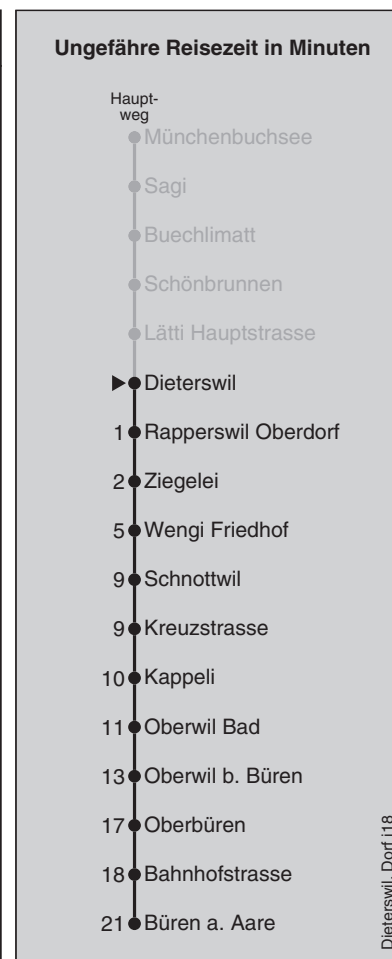

**898**

## Abfahrten nach Büren a. Aare

Montag - Freitag		Samstag		Sonn- und Feiertag	
5	51	5		5	
6	21 51	6	21	6	21
7	21 51	7	21	7	21
8	21	8	21	8	21
9	21	9	21	9	21
10	21	10	21	10	21
11	21	11	21	11	21
12	21	12	21	12	21
13	21	13	21	13	21
14	21	14	21	14	21
15	21 51	15	21	15	21
16	21 51	16	21	16	21
17	21 51	17	21	17	21
18	21 51	18	21	18	21
19	21	19	21	19	21
20	21	20	21	20	21
21	21	21	21	21	21
22	21	22	21	22	21
23	21	23	21	23	21
0	34 <sup>Ⓢ</sup>	0	34	0	