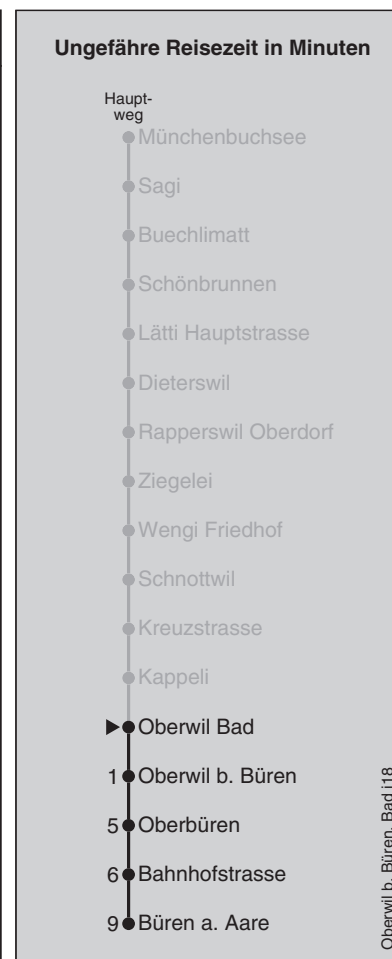

## Abfahrten nach Büren a. Aare

Montag - Freitag		Samstag		Sonn- und Feiertag	
5	32	5	32	5	32
6	02 32	6	32	6	32
7	02 32	7	32	7	32
8	02 32	8	32	8	32
9	32	9	32	9	32
10	32	10	32	10	32
11	32	11	32	11	32
12	32	12	32	12	32
13	32	13	32	13	32
14	32	14	32	14	32
15	32	15	32	15	32
16	02 32	16	32	16	32
17	02 32	17	32	17	32
18	02 32	18	32	18	32
19	02 32	19	32	19	32
20	32	20	32	20	32
21	32	21	32	21	32
22	32	22	32	22	32
23	32	23	32	23	32
0	45 <sup>Ⓢ</sup>	0	45	0	