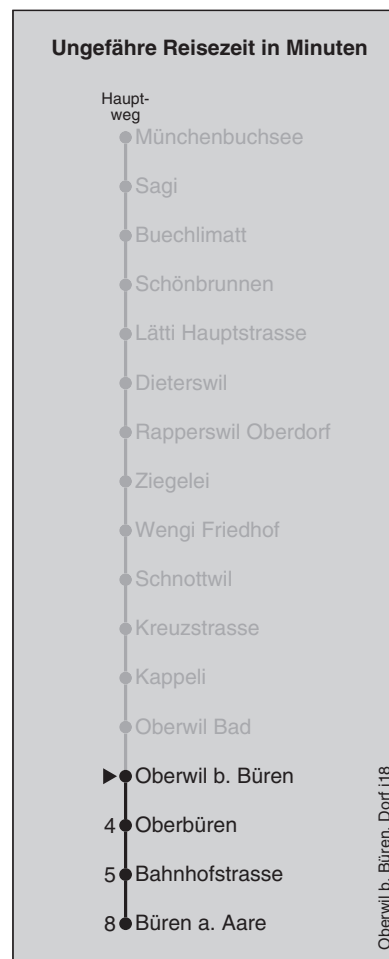

## Abfahrten nach Büren a. Aare

Montag - Freitag		Samstag		Sonn- und Feiertag	
5	34	5	34	5	34
6	04 34	6	34	6	34
7	04 34	7	34	7	34
8	04 34	8	34	8	34
9	34	9	34	9	34
10	34	10	34	10	34
11	34	11	34	11	34
12	34	12	34	12	34
13	34	13	34	13	34
14	34	14	34	14	34
15	34	15	34	15	34
16	04 34	16	34	16	34
17	04 34	17	34	17	34
18	04 34	18	34	18	34
19	04 34	19	34	19	34
20	34	20	34	20	34
21	34	21	34	21	34
22	34	22	34	22	34
23	34	23	34	23	34
0	47 <sup>Ⓢ</sup>	0	47	0	