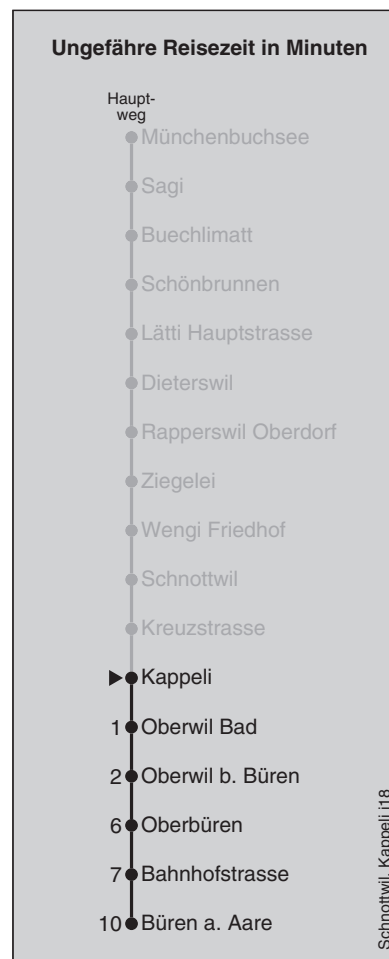

898

Kappeli

Abfahrten nach Büren a. Aare

Montag - Freitag		Samstag		Sonn- und Feiertag	
5	31	5	31	5	31
6	01 31	6	31	6	31
7	01 31	7	31	7	31
8	01 31	8	31	8	31
9	31	9	31	9	31
10	31	10	31	10	31
11	31	11	31	11	31
12	31	12	31	12	31
13	31	13	31	13	31
14	31	14	31	14	31
15	31	15	31	15	31
16	01 31	16	31	16	31
17	01 31	17	31	17	31
18	01 31	18	31	18	31
19	01 31	19	31	19	31
20	31	20	31	20	31
21	31	21	31	21	31
22	31	22	31	22	31
23	31	23	31	23	31
0	44 [Ⓢ]	0	44	0	

Fahrplan-Infos
in Echtzeit