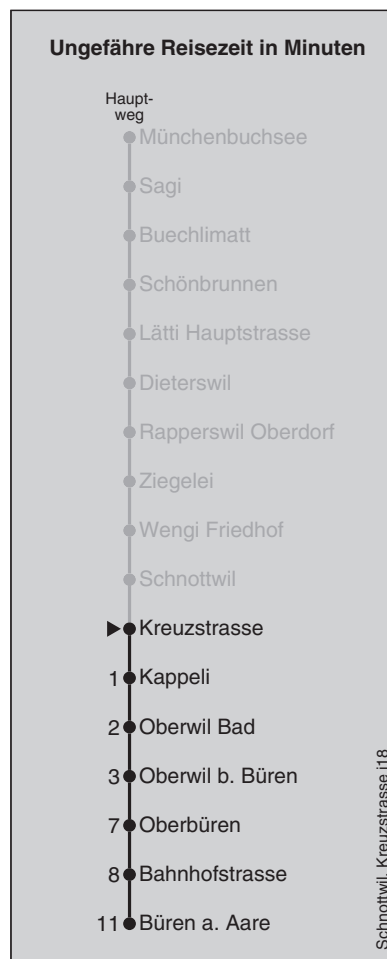

898

Kreuzstrasse

Abfahrten nach Büren a. Aare

Montag - Freitag		Samstag		Sonn- und Feiertag	
5	30	5	30	5	30
6	00 30	6	30	6	30
7	00 30	7	30	7	30
8	00 30	8	30	8	30
9	30	9	30	9	30
10	30	10	30	10	30
11	30	11	30	11	30
12	30	12	30	12	30
13	30	13	30	13	30
14	30	14	30	14	30
15	30	15	30	15	30
16	00 30	16	30	16	30
17	00 30	17	30	17	30
18	00 30	18	30	18	30
19	00 30	19	30	19	30
20	30	20	30	20	30
21	30	21	30	21	30
22	30	22	30	22	30
23	30	23	30	23	30
0	43 [Ⓢ]	0	43	0	

Fahrplan-Infos
in Echtzeit