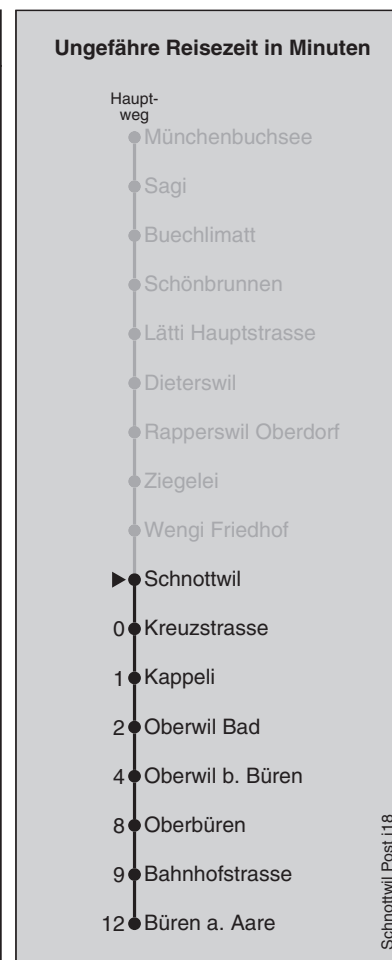

898

Schnottwil

Abfahrten nach Büren a. Aare

Montag - Freitag		Samstag		Sonn- und Feiertag	
5	30	5	30	5	30
6	00 30	6	30	6	30
7	00 30	7	30	7	30
8	00 30	8	30	8	30
9	30	9	30	9	30
10	30	10	30	10	30
11	30	11	30	11	30
12	30	12	30	12	30
13	30	13	30	13	30
14	30	14	30	14	30
15	30	15	30	15	30
16	00 30	16	30	16	30
17	00 30	17	30	17	30
18	00 30	18	30	18	30
19	00 30	19	30	19	30
20	30	20	30	20	30
21	30	21	30	21	30
22	30	22	30	22	30
23	30	23	30	23	30
0	43 [Ⓢ]	0	43	0	

Fahrplan-Infos
in Echtzeit