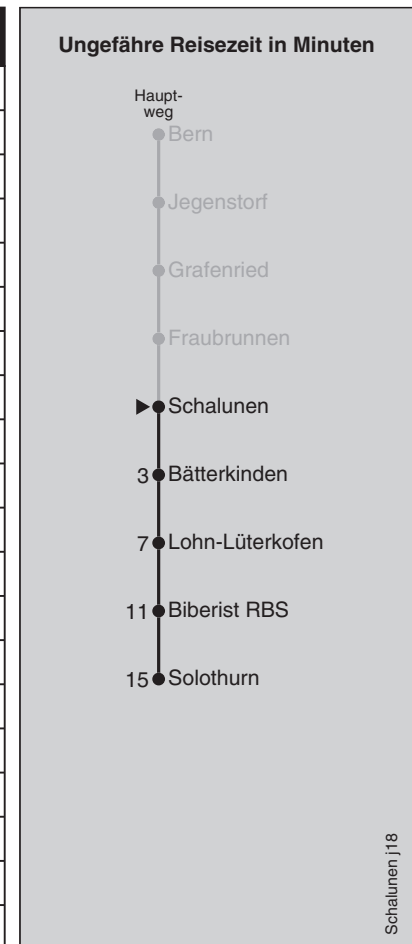

Abfahrten nach Solothurn

Montag - Freitag		Samstag		Sonn- und Feiertag	
5	41	5	41	5	
6	11 56	6	11 56	6	56
7	56	7	56	7	56
8	56	8	56	8	56
9	56	9	56	9	56
10	56	10	56	10	56
11	56	11	56	11	56
12	56	12	56	12	56
13	56	13	56	13	56
14	56	14	56	14	56
15	56	15	56	15	56
16	56	16	56	16	56
17	56	17	56	17	56
18	56	18	56	18	56
19	56	19	56	19	56
20	56	20	56	20	56
21	26	21	26	21	26
22	04 34	22	04 34	22	04 34
23	04 34	23	04 34	23	04 34
0	04 38	0	04 38	0	04 38

Feiertage: 1. und 2. Januar, Karfreitag, Ostermontag, Auffahrt, Pfingstmontag, 1. August, 25. und 26. Dezember
 Regionalverkehr Bern-Solothurn Infos Bürozeiten: 031 925 55 55 Sonstige Zeiten: 031 925 56 77 kundenservice@rbs.ch www.rbs.ch

Fahrplan-Infos
in Echtzeit