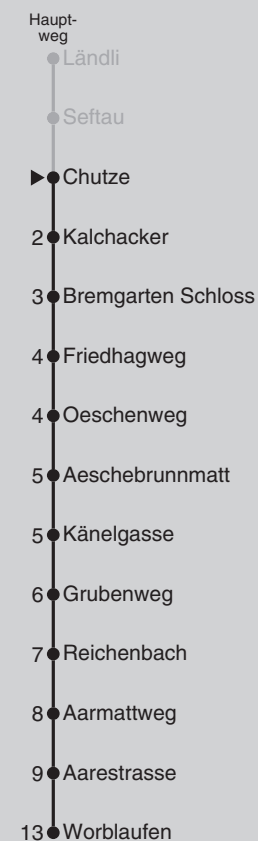

Abfahrten nach Worblaufen

Montag - Freitag		Samstag		Sonn- und Feiertag	
5	51	5		5	
6	21 51	6	51	6	
7	21 51	7	21 51	7	
8	21 51	8	21 51	8	
9	21 51	9	21 51	9	
10	21 51	10	21 51	10	
11	21 51	11	21 51	11	
12	21 51	12	21 51	12	
13	21 51	13	21 51	13	
14	21 51	14	21 51	14	
15	21 51	15	21 51	15	
16	21 51	16	21 51	16	
17	21 51	17	21 51	17	
18	21 51	18	21 51	18	
19	21 51	19	21 51	19	
20	21 51	20		20	
21	21 51	21		21	
22		22		22	
23		23		23	
0		0		0	

Ungefähre Reisezeit in Minuten

Bremgarten BE, Chutze J18

Feiertage: 1. und 2. Januar, Karfreitag, Ostermontag, Auffahrt, Pfingstmontag, 1. August, 25. und 26. Dezember

An Sonn- und allg. Feiertagen Betrieb eingestellt