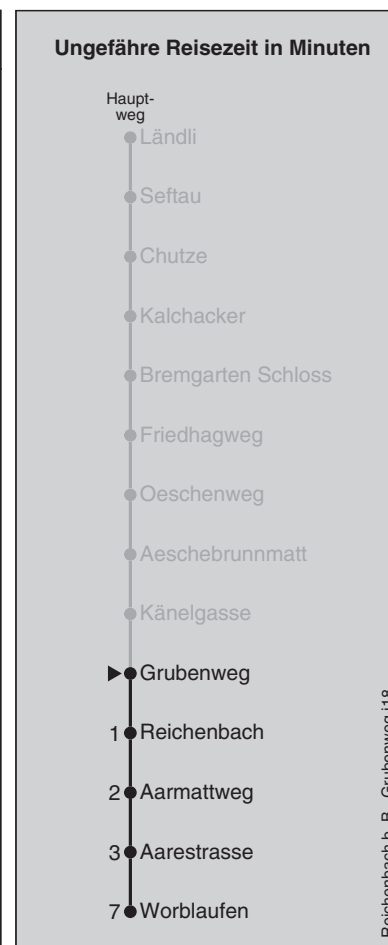

Abfahrten nach Worblaufen

Montag - Freitag		Samstag		Sonn- und Feiertag	
5	57	5		5	
6	27 57	6	57	6	
7	27 57	7	27 57	7	
8	27 57	8	27 57	8	
9	27 57	9	27 57	9	
10	27 57	10	27 57	10	
11	27 57	11	27 57	11	
12	27 57	12	27 57	12	
13	27 57	13	27 57	13	
14	27 57	14	27 57	14	
15	27 57	15	27 57	15	
16	27 57	16	27 57	16	
17	27 57	17	27 57	17	
18	27 57	18	27 57	18	
19	27 57	19	27 57	19	
20	27 57	20		20	
21	27 57	21		21	
22		22		22	
23		23		23	
0		0		0	

Fahrplan-Infos
in Echtzeit