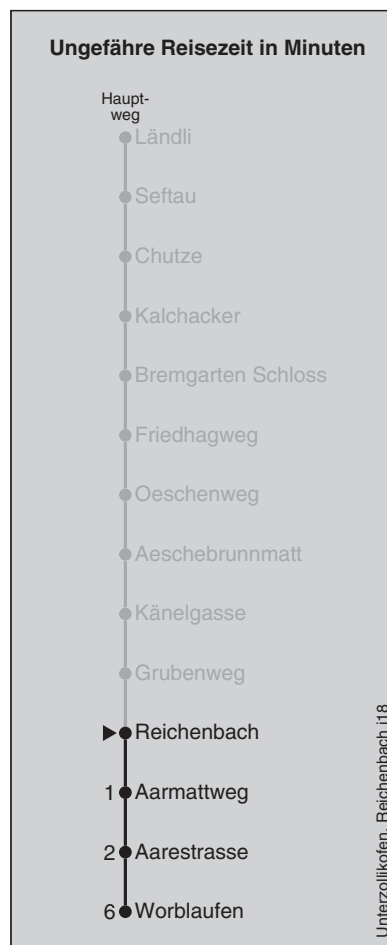

Abfahrten nach Worblaufen

Montag - Freitag		Samstag		Sonn- und Feiertag	
5	58	5		5	
6	28 58	6	58	6	
7	28 58	7	28 58	7	
8	28 58	8	28 58	8	
9	28 58	9	28 58	9	
10	28 58	10	28 58	10	
11	28 58	11	28 58	11	
12	28 58	12	28 58	12	
13	28 58	13	28 58	13	
14	28 58	14	28 58	14	
15	28 58	15	28 58	15	
16	28 58	16	28 58	16	
17	28 58	17	28 58	17	
18	28 58	18	28 58	18	
19	28 58	19	28 58	19	
20	28 58	20		20	
21	28 58	21		21	
22		22		22	
23		23		23	
0		0		0	

Fahrplan-Infos
in Echtzeit