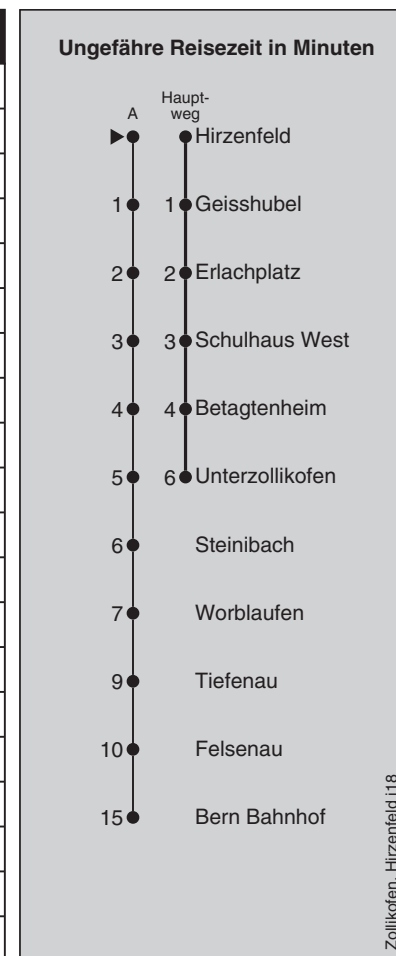

Abfahrten nach Unterzollikofen (- Bern Bahnhof)

Montag - Freitag					Samstag					Sonn- und Feiertag				
5	21	36	51		5	51				5				
6	06	21	36	51	6	06	21	36	51	6	21	51		
7	06	21	36	51	7	06	21	36	51	7	21	51		
8	06	21	36 ^k	51 ^k	8	06	21	36 ^k	51 ^k	8	21	51 ^k		
9	06 ^k	21 ^k	36 ^k	51 ^k	9	06 ^k	21 ^k	36 ^k	51 ^k	9	21 ^k	51 ^k		
10	06 ^k	21 ^k	36 ^k	51 ^k	10	06 ^k	21 ^k	36 ^k	51 ^k	10	21 ^k	36 ^k	51 ^k	
11	06 ^k	21 ^k	36 ^k	51 ^k	11	06 ^k	21 ^k	36 ^k	51 ^k	11	06 ^k	21 ^k	36 ^k	51 ^k
12	06 ^k	21 ^k	36 ^k	51 ^k	12	06 ^k	21 ^k	36 ^k	51 ^k	12	06 ^k	21 ^k	36 ^k	51 ^k
13	06 ^k	21 ^k	36 ^k	51 ^k	13	06 ^k	21 ^k	36 ^k	51 ^k	13	06 ^k	21 ^k	36 ^k	51 ^k
14	06 ^k	21 ^k	36 ^k	51 ^k	14	06 ^k	21 ^k	36 ^k	51 ^k	14	06 ^k	21 ^k	36 ^k	51 ^k
15	06 ^k	21 ^k	36 ^k	51 ^k	15	06 ^k	21 ^k	36 ^k	51 ^k	15	06 ^k	21 ^k	36 ^k	51 ^k
16	06	21	36	51	16	06	21	36	51	16	06	21	36	51
17	06	21	36	51	17	06	21	36	51	17	06	21	36	51
18	06	21	36	51	18	06	21	36	51	18	06	21	36	51
19	06 ^k	21 ^k	36 ^k	51 ^k	19	06 ^k	21 ^k	36 ^k	51 ^k	19	06 ^k	21 ^k	36 ^k	51 ^k
20	06 ^k	21 ^k	36 ^k	51 ^k	20	06 ^k	21 ^k	36 ^k	51 ^k	20	06 ^k	21 ^k	36 ^k	51 ^k
21	06 ^A	26 ^A	46 ^A		21	06 ^A	26 ^A	46 ^A		21	06 ^A	26 ^A	46 ^A	
22	06 ^A	26 ^A	46 ^A		22	06 ^A	26 ^A	46 ^A		22	06 ^A	26 ^A	46 ^A	
23	06 ^A	26 ^A	46 ^A		23	06 ^A	26 ^A	46 ^A		23	06 ^A	26 ^A	46 ^A	
0	02 ^A				0	02 ^A				0	02 ^A			

Feiertage: 1. und 2. Januar, Karfreitag, Ostermontag, Auffahrt, Pfingstmontag, 1. August, 25. und 26. Dezember
 Abends nach 21 Uhr S9 zwischen Unterzollikofen und Bern RBS eingestellt; Ersatzverkehr mit Buslinie 34 ab/bis Bern Bahnhofplatz

A =fährt Weg A
 k =Bus fährt nach Unterzollikofen weiter Richtung Kreuz

■ = fährt bis Worblaufen
 Regionalverkehr Bern-Solothurn Infos Bürozeiten: 031 925 55 55 Sonstige Zeiten: 031 925 56 77 info@rbs.ch www.rbs.ch