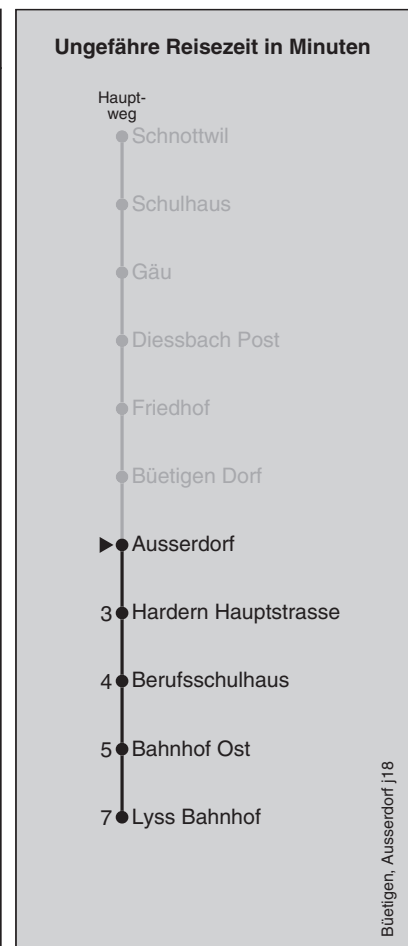

362

Ausserdorf

Abfahrten nach Lyss Bahnhof

Montag - Freitag		Samstag		Sonn- und Feiertag	
5		5		5	
6	19	6	19	6	
7	19	7	19	7	19
8	19	8	19	8	19
9	19	9	19	9	19
10	19	10	19	10	19
11	19	11	19	11	19
12	25	12	25	12	25
13	25	13	25	13	25
14	25	14	25	14	25
15	25	15	25	15	25
16	25	16	25	16	25
17	25	17	25	17	25
18	25	18	25	18	25
19	25	19	25	19	25
20	25	20	25	20	
21		21		21	
22		22		22	
23		23		23	
0		0		0	

Fahrplan-Infos
in Echtzeit