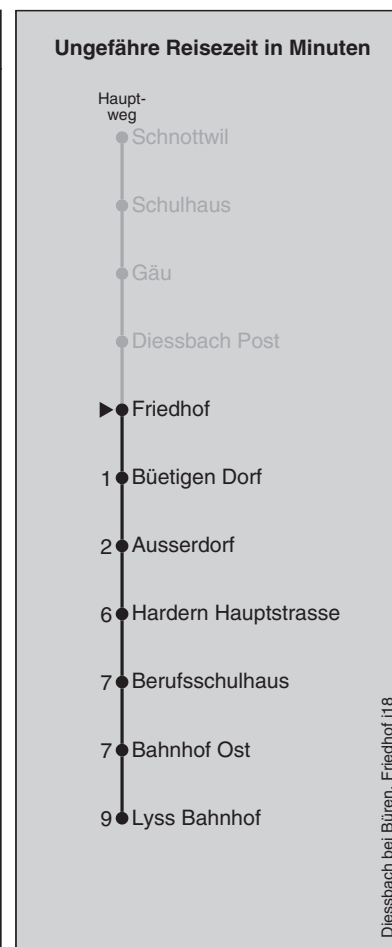

Abfahrten nach Lyss Bahnhof

Montag - Freitag		Samstag		Sonn- und Feiertag	
5		5		5	
6	16	6	16	6	
7	16	7	16	7	16
8	16	8	16	8	16
9	16	9	16	9	16
10	16	10	16	10	16
11	16	11	16	11	16
12	22	12	22	12	22
13	22	13	22	13	22
14	22	14	22	14	22
15	22	15	22	15	22
16	22	16	22	16	22
17	22	17	22	17	22
18	22	18	22	18	22
19	22	19	22	19	22
20	22	20	22	20	
21		21		21	
22		22		22	
23		23		23	
0		0		0	

Fahrplan-Infos
in Echtzeit