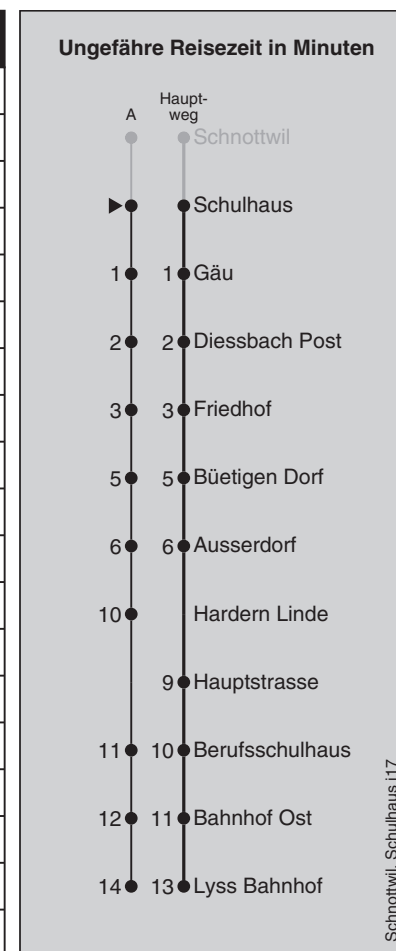

**362**

## Abfahrten nach Lyss Bahnhof

Montag - Freitag		Samstag		Sonn- und Feiertag	
5		5		5	
6	01 <sup>10</sup> <sub>A</sub> 37 <sup>10</sup> <sub>A</sub>	6	41	6	
7	37 <sup>10</sup> <sub>A</sub>	7	41	7	
8		8	41	8	41
9	37 <sup>10</sup> <sub>A</sub>	9	41	9	
10	43	10	41	10	41
11	43	11	41	11	41
12		12	19	12	19
13	26	13	19	13	
14		14	19	14	19
15	22 <sup>10</sup> <sub>A</sub>	15	19	15	
16	37 <sup>10</sup> <sub>A</sub>	16	19	16	19
17	37 <sup>10</sup> <sub>A</sub>	17	19	17	19
18	19	18	19	18	19
19	07 <sup>10</sup> <sub>A</sub>	19		19	
20		20		20	
21		21		21	
22		22		22	
23		23		23	

Feiertage: 1. und 2. Januar, Karfreitag, Ostermontag, Auffahrt, Pfingstmontag, 1. August, 25. und 26. Dezember

A =fährt Weg A

<sup>10</sup>=Fahrgäste nach Hardern Linde: Bitte Fahrtwunsch beim Einstieg dem Chauffeur mitteilen