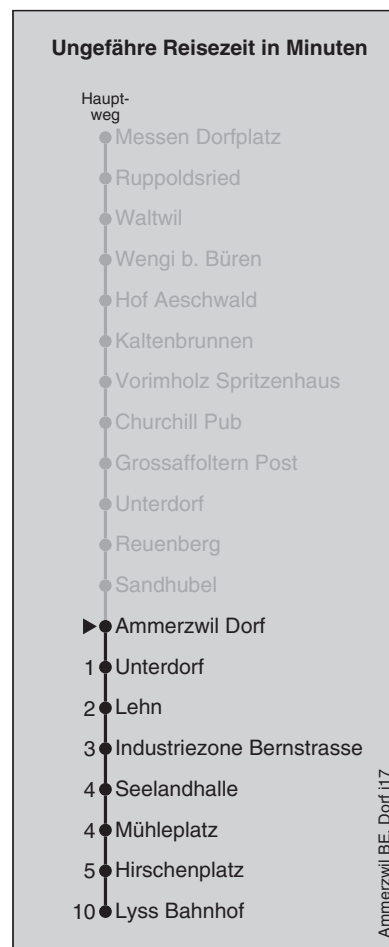

363

Ammerzwil Dorf

Abfahrten nach Lyss Bahnhof

Montag - Freitag		Samstag		Sonn- und Feiertag	
5	40	5		5	
6	43	6		6	
7	43	7	13	7	
8	17	8	13	8	13
9		9	13	9	13
10		10	13	10	
11		11	13	11	13
12	43	12	51	12	51
13		13	51	13	
14		14	51	14	51
15		15	51	15	
16	43	16	51	16	51
17	43	17	51	17	51
18		18		18	51
19	13	19		19	
20		20		20	
21		21		21	
22		22		22	
23		23		23	
0		0		0	

Fahrplan-Infos
in Echtzeit