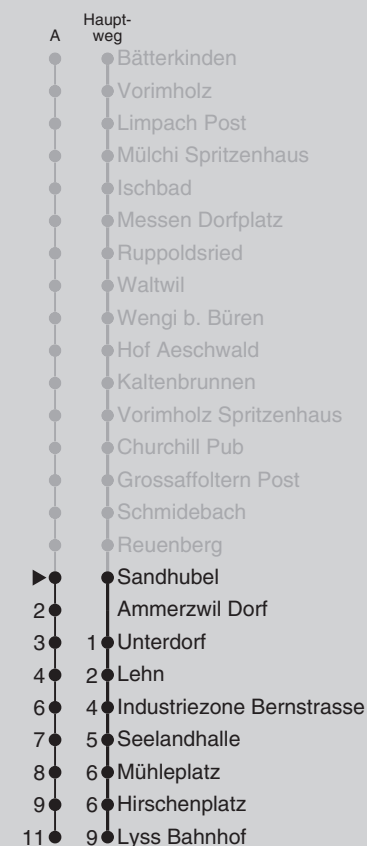

363

Sandhubel

Abfahrten nach Lyss Bahnhof

Montag - Freitag		Samstag		Sonn- und Feiertag	
5	45 ^A	5		5	
6	45 ^A	6	17 47	6	
7	45 ^A	7	47	7	47
8	45 ^A	8	47	8	47
9	47	9	47	9	47
10	47	10	47	10	47
11	47	11	47	11	47
12	47	12	47	12	47
13	47	13	47	13	47
14	47	14	47	14	47
15	47	15	47	15	47
16	45 ^A	16	47	16	47
17	45 ^A	17	47	17	47
18	45 ^A	18	47	18	47
19	47	19	47	19	47
20	47	20	47	20	
21		21		21	
22		22		22	
23		23		23	

Ungefähre Reisezeit in Minuten

Ammerzwil BE, Sandhubel 118

Feiertage: 1. und 2. Januar, Karfreitag, Ostermontag, Auffahrt, Pfingstmontag, 1. August, 25. und 26. Dezember

A=fährt Weg A

Regionalverkehr Bern-Solothurn Infos Bürozeiten: 031 925 55 55 Sonstige Zeiten: 031 925 56 77 info@rbs.ch www.rbs.ch

Fahrplan-Infos
in Echtzeit