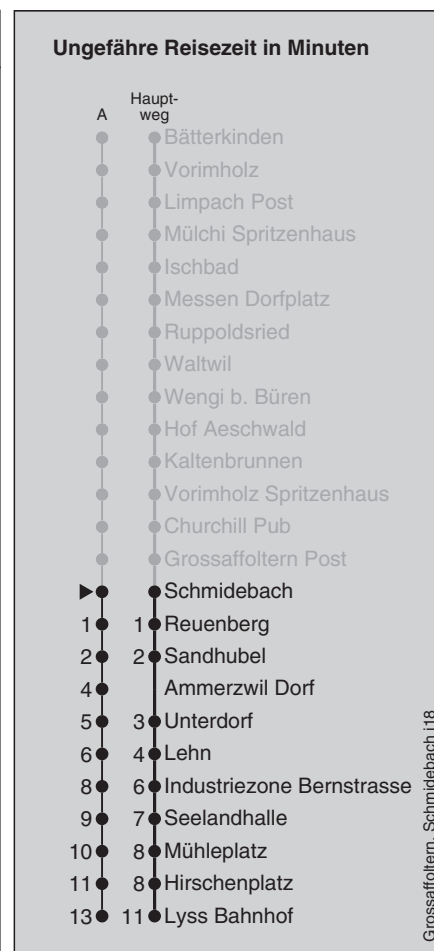

363

Schmidebach

Abfahrten nach Lyss Bahnhof

Montag - Freitag		Samstag		Sonn- und Feiertag	
5	43 ^A	5		5	
6	43 ^A	6	15 45	6	
7	43 ^A	7	45	7	45
8	43 ^A	8	45	8	45
9	45	9	45	9	45
10	45	10	45	10	45
11	45	11	45	11	45
12	45	12	45	12	45
13	45	13	45	13	45
14	45	14	45	14	45
15	45	15	45	15	45
16	43 ^A	16	45	16	45
17	43 ^A	17	45	17	45
18	43 ^A	18	45	18	45
19	45	19	45	19	45
20	45	20	45	20	
21		21		21	
22		22		22	
23		23		23	

Fahrplan-Infos
in Echtzeit