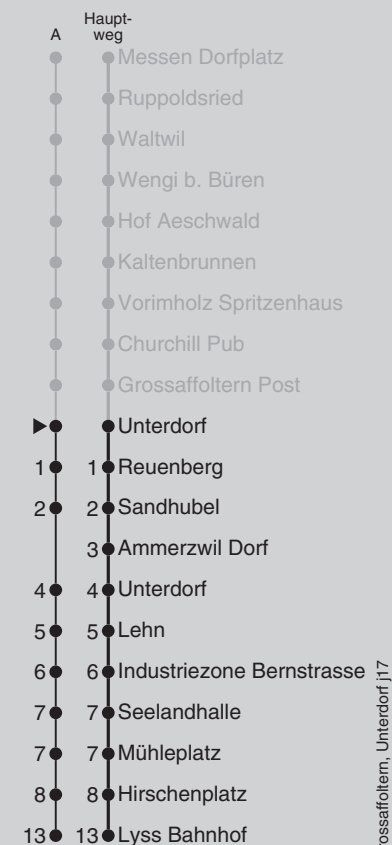

363

Unterdorf

Abfahrten nach Lyss Bahnhof

Montag - Freitag		Samstag		Sonn- und Feiertag	
5	37	5		5	
6	40	6		6	
7	40	7	10	7	
8	14	8	10	8	10
9		9	10	9	10
10	14 ^A	10	10	10	
11	14 ^A 40 ^A	11	10	11	10
12	40	12	48	12	48
13	52 ^A	13	48	13	
14		14	48	14	48
15	52 ^A	15	48	15	
16	40	16	48	16	48
17	40	17	48	17	48
18	14 ^A	18		18	48
19	10	19		19	
20		20		20	
21		21		21	
22		22		22	
23		23		23	

Ungefähre Reisezeit in Minuten

Feiertage: 1. und 2. Januar, Karfreitag, Ostermontag, Auffahrt, Pfingstmontag, 1. August, 25. und 26. Dezember

A=fährt Weg A

Regionalverkehr Bern-Solothurn Infos Bürozeiten: 031 925 55 55 Sonstige Zeiten: 031 925 56 77 info@rbs.ch www.rbs.ch

Fahrplan-Infos
in Echtzeit