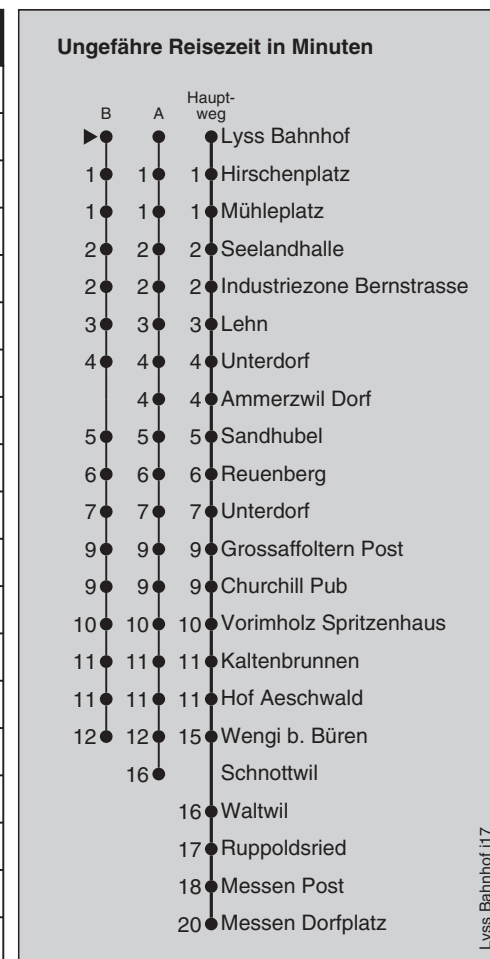

363

Lyss Bahnhof

Abfahrten nach Messen Dorfplatz

Montag - Freitag		Samstag		Sonn- und Feiertag	
5		5		5	
6	19 ^B	6	55 [■]	6	
7	02	7	55 [■]	7	
8	02 ^B 32	8	55 [■]	8	55 [■]
9		9	55 [■]	9	
10	02 [■]	10	55 [■]	10	55 [■]
11	02 [■]	11		11	
12	02	12	33 [■]	12	33 [■]
13	39 [■]	13	33 [■]	13	
14		14	33 [■]	14	33 [■]
15	39 [■]	15	33 [■]	15	
16		16	33 [■]	16	33 [■]
17	02	17	33 [■]	17	33 [■]
18	02 [■] 32	18	33 ^A	18	33 [■]
19	33	19		19	
20	33 ¹⁰ _x	20		20	
21	57 ⁵ _x	21		21	
22		22		22	
23		23		23	

Feiertage: 1. und 2. Januar, Karfreitag, Ostermontag, Auffahrt, Pfingstmontag, 1. August, 25. und 26. Dezember

A =fährt Weg A

■ =fährt bis Vorimholz Spritzenhaus

B =fährt Weg B

X =fährt bis Waltwil

¹⁰=Mo-Do ohne allg. Feiertage ⁵=nur Fr ohne allg. Feiertage