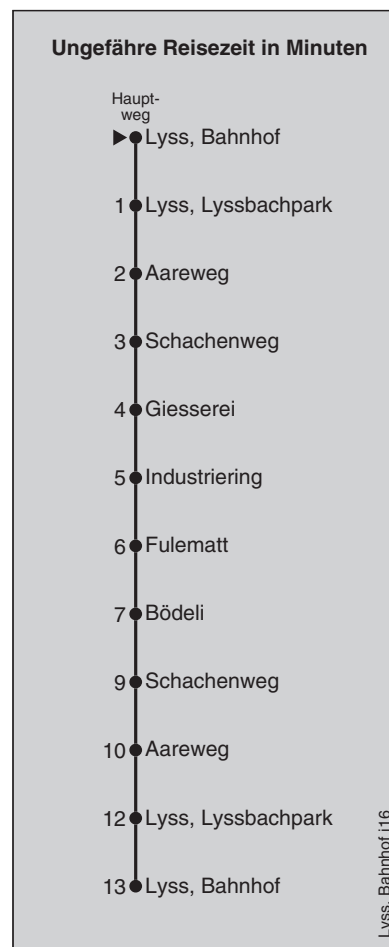

**364**

# Lyss Bahnhof

## Abfahrten nach Industriering

Montag - Freitag		Samstag	Sonn- und Feiertag
5	50	5	
6	03 20 33 50	6	
7	03 20 33 50	7	
8		8	
9		9	
10		10	
11		11	
12		12	
13		13	
14		14	
15	54	15	
16	14 28 44 58	16	
17	14 28 44 58	17	
18	14	18	
19		19	
20		20	
21		21	
22		22	
23		23	
0		0	

Fahrplan-Infos  
in Echtzeit