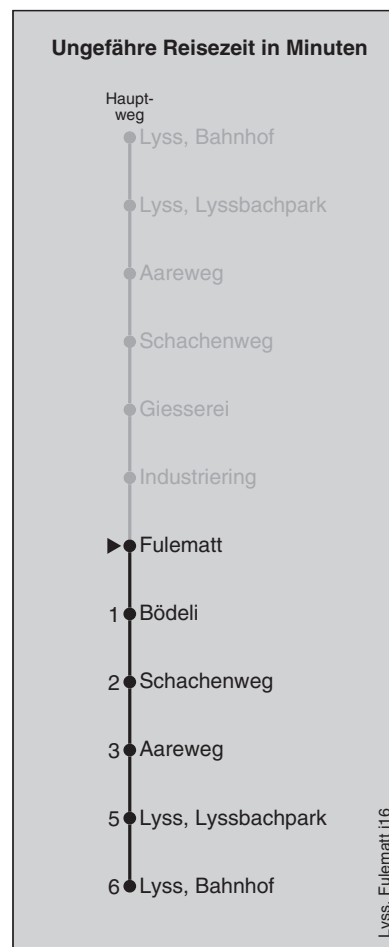

364

Fulematt

Abfahrten nach Lyss, Bahnhof

Montag - Freitag		Samstag	Sonn- und Feiertag
5	56	5	
6	09 26 39 56	6	
7	09 26 39 56	7	
8		8	
9		9	
10		10	
11		11	
12		12	
13		13	
14		14	
15		15	
16	00 20 34 50	16	
17	04 20 34 50	17	
18	04 20	18	
19		19	
20		20	
21		21	
22		22	
23		23	
0		0	

Fahrplan-Infos
in Echtzeit