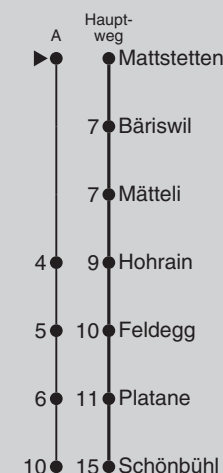

Abfahrten nach Schönbühl

Montag - Freitag		Samstag		Sonn- und Feiertag	
5	45	5		5	
6	05 ^A 35 ^A	6	15 45	6	
7	05 ^A 35 ^A	7	15 45	7	15 45
8	05 ^A 45	8	15 45	8	15 45
9	15 45	9	15 45	9	15 45
10	15 45	10	15 45	10	15 45
11	15 45	11	15 45	11	15 45
12	15 45	12	15 45	12	15 45
13	30	13	30	13	30
14	00 30	14	00 30	14	00 30
15	00 30 50 ^A	15	00 30	15	00 30
16	20 ^A 50 ^A	16	00 30	16	00 30
17	20 ^A 50 ^A	17	00 30	17	00 30
18	20 ^A 50 ^A	18	00 30	18	00 30
19	30	19	00 30	19	00 30
20	00 30	20	00 30	20	00 30
21	00 30	21	00 30	21	00 30
22	00 30	22	00 30	22	00 30
23	00 30	23	00 30	23	00 30
0	00 ⁵	0	00	0	

Ungefähre Reisezeit in Minuten

Mattstetten, Dorf 118

Feiertage: 1. und 2. Januar, Karfreitag, Ostermontag, Auffahrt, Pfingstmontag, 1. August, 25. und 26. Dezember

A = fährt Weg A

5 = nur Fr ohne allg. Feiertage