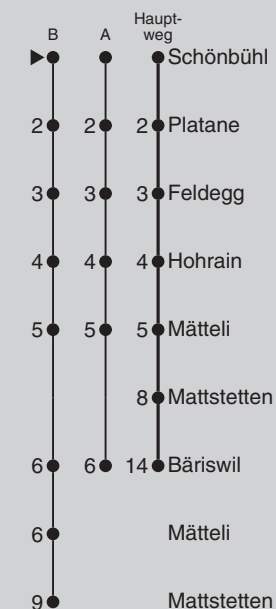

## Abfahrten nach Mattstetten / Bärswil

Montag - Freitag		Samstag		Sonn- und Feiertag	
5		5		5	
6	07 <sup>A</sup> 22 <sup>■</sup> 37 <sup>A</sup> 52 <sup>■</sup>	6	07 37	6	
7	07 <sup>A</sup> 22 <sup>■</sup> 37 <sup>A</sup> 52 <sup>■</sup>	7	07 37	7	37
8	07 <sup>A</sup> 37	8	07 37	8	07 37
9	07 37	9	07 37	9	07 37
10	07 37	10	07 37	10	07 37
11	07 37	11	07 37	11	07 37
12	07 37	12	07 37	12	07 37
13	22 52	13	22 52	13	22 52
14	22 52	14	22 52	14	22 52
15	22 52 <sup>A</sup>	15	22 52	15	22 52
16	07 <sup>■</sup> 22 <sup>A</sup> 37 <sup>■</sup> 52 <sup>A</sup>	16	22 52	16	22 52
17	07 <sup>■</sup> 22 <sup>A</sup> 37 <sup>■</sup> 52 <sup>A</sup>	17	22 52	17	22 52
18	07 <sup>■</sup> 22 <sup>A</sup> 37 <sup>■</sup> 52 <sup>A</sup>	18	22 52	18	22 52
19	07 <sup>■</sup> 22 52	19	22 52	19	22 52
20	22 52	20	22 52	20	22 52
21	22 52	21	22 52	21	22 52
22	22 52	22	22 52	22	22 52
23	22 52 <sup>Ⓢ</sup> 52 <sup>10</sup> <sub>B</sub>	23	22 52	23	22 52 <sup>B</sup>
0	24 <sup>Ⓢ</sup> <sub>B</sub>	0	24 <sup>B</sup>	0	

Ungefähre Reisezeit in Minuten

Schönbühl RBS, Bahnhof J18

Feiertage: 1. und 2. Januar, Karfreitag, Ostermontag, Auffahrt, Pfingstmontag, 1. August, 25. und 26. Dezember

A =fährt Weg A

■ =fährt bis Mattstetten