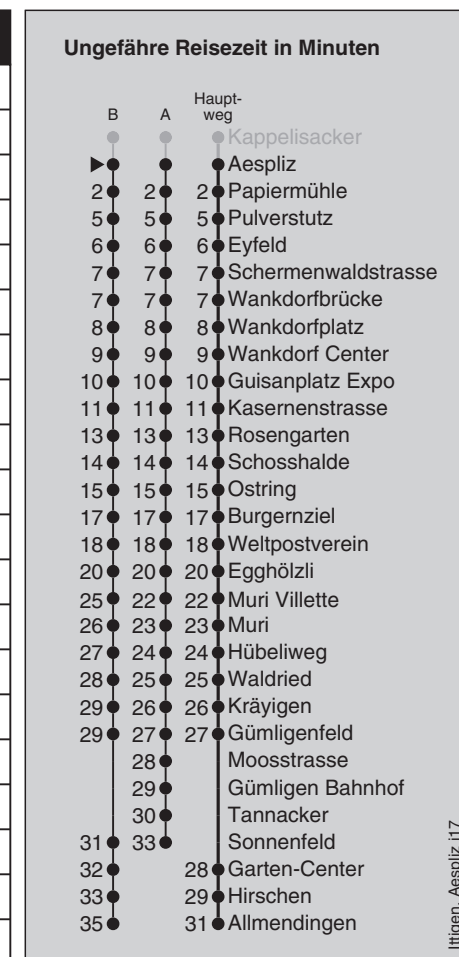

Feiertage: 1. und 2. Januar, Karfreitag, Ostermontag, Auffahrt, Pfingstmontag, 1. August, 25. und 26. Dezember

A=fährt Weg A

B=fährt Weg B; Bedienung Sonnenfeld bei Fahrer verlangen

■=fährt bis Papiermühle