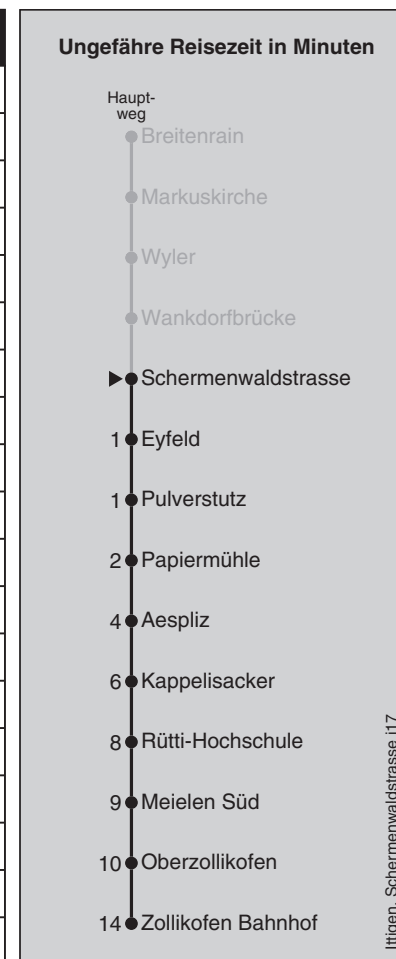

41

Schermenwaldstrasse

Abfahrten nach Zollikofen Bahnhof

Montag - Freitag		Samstag		Sonn- und Feiertag	
5		5		5	
6	40 55	6		6	
7	10 25 40 55	7		7	
8	10 25 [■]	8		8	
9		9		9	
10		10		10	
11		11		11	
12		12		12	
13		13		13	
14		14		14	
15		15		15	
16	25 40 55	16		16	
17	10 25 40 55	17		17	
18	10 25 40 [■]	18		18	
19		19		19	
20		20		20	
21		21		21	
22		22		22	
23		23		23	

Feiertage: 1. und 2. Januar, Karfreitag, Ostermontag, Auffahrt, Pfingstmontag, 1. August, 25. und 26. Dezember

■ = fährt bis Papiermühle

Regionalverkehr Bern-Solothurn Infos Bürozeiten: 031 925 55 55 Sonstige Zeiten: 031 925 56 77 info@rbs.ch www.rbs.ch

Fahrplan-Infos
in Echtzeit