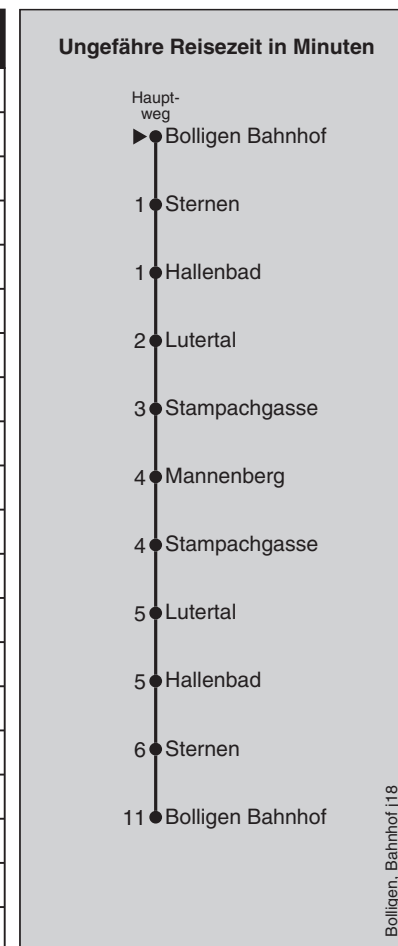

## Abfahrten nach Mannenberg

Montag - Freitag		Samstag		Sonn- und Feiertag	
5	59	5		5	
6	14 29 44 59	6	44	6	
7	14 29 44 59	7	14 44	7	
8	14 44	8	14 44	8	
9	14 44	9	14 44	9	14 44
10	14 44	10	14 44	10	14 44
11	14 29 44 59	11	14 44	11	14 44
12	14 29 44 59	12	14 44	12	14 44
13	14 29 44 59	13	14 44	13	14 44
14	14 29 44 59	14	14 44	14	14 44
15	14 29 44 59	15	14 44	15	14 44
16	14 29 44 59	16	14 44	16	14 44
17	14 29 44 59	17	14 44	17	14 44
18	14 29 44 59	18	14 44	18	14 44
19	14 44	19	14 44	19	14 44
20	14	20	14	20	14
21		21		21	
22		22		22	
23		23		23	
0		0		0	

Feiertage: 1. und 2. Januar, Karfreitag, Ostermontag, Auffahrt, Pfingstmontag, 1. August, 25. und 26. Dezember  
 Regionalverkehr Bern-Solothurn Infos Bürozeiten: 031 925 55 55 Sonstige Zeiten: 031 925 56 77 info@rbs.ch www.rbs.ch

Fahrplan-Infos  
 in Echtzeit