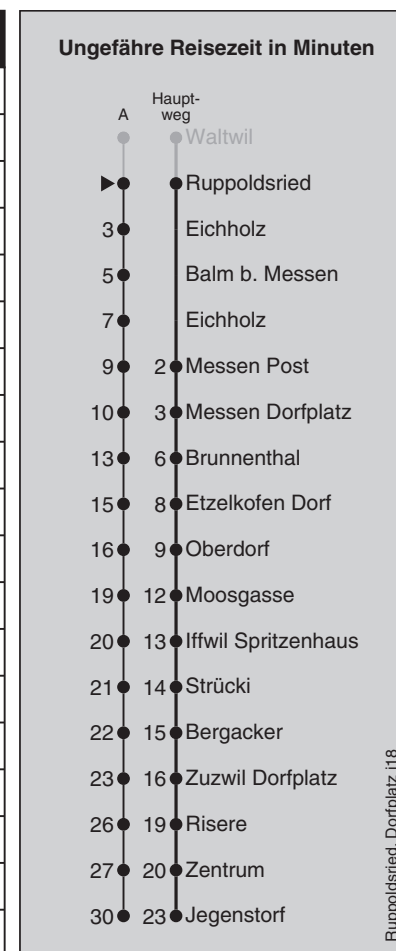

871

Ruppoldsried

Abfahrten nach Jegenstorf

Montag - Freitag		Samstag		Sonn- und Feiertag	
5	39 ^A	5		5	
6	16	6	16	6	16
7	16	7	16	7	16
8	16	8	16	8	16
9	16	9	16	9	16
10		10		10	
11		11		11	
12		12		12	
13	16	13	16	13	16
14		14		14	
15	46	15		15	
16	16	16	16	16	16
17	16	17	16	17	16
18	16	18	16	18	16
19	16	19	16	19	16
20		20		20	
21		21		21	
22		22		22	
23		23		23	

Feiertage: 1. und 2. Januar, Karfreitag, Ostermontag, Auffahrt, Pfingstmontag, 1. August, 25. und 26. Dezember

A=fährt Weg A

Regionalverkehr Bern-Solothurn Infos Bürozeiten: 031 925 55 55 Sonstige Zeiten: 031 925 56 77 info@rbs.ch www.rbs.ch

Fahrplan-Infos
in Echtzeit