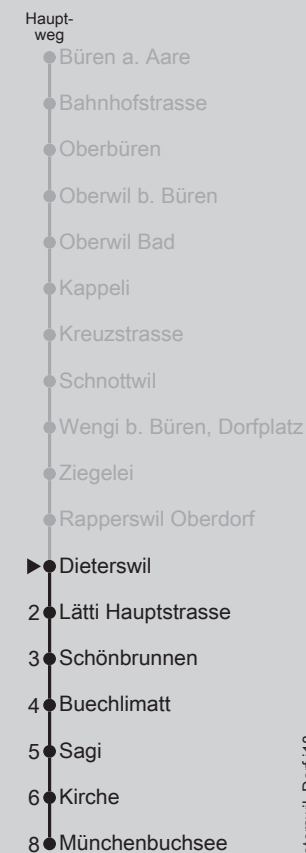

Abfahrten nach Münchenbuchsee

Montag - Freitag		Samstag		Sonn- und Feiertag	
5	28	5		5	
6	04 34	6	04	6	04
7	04 34	7	04	7	04
8	04	8	04	8	04
9	04	9	04	9	04
10	04	10	04	10	04
11	04	11	04	11	04
12	04	12	04	12	04
13	04	13	04	13	04
14	04	14	04	14	04
15	04 34	15	04	15	04
16	04 34	16	04	16	04
17	04 34	17	04	17	04
18	04 34	18	04	18	04
19	04	19	04	19	04
20	04	20	04	20	04
21	04	21	04	21	04
22	04	22	04	22	04
23	04	23	04	23	04
0	04 ¹	0	04	0	

Ungefähre Reisezeit in Minuten

Dieterswil, Dorf 18

Feiertage: 1. und 2. Januar, Karfreitag, Ostermontag, Auffahrt, Pfingstmontag, 1. August, 25. und 26. Dezember

¹ = nur Fr ohne allg. Feiertage

Regionalverkehr Bern-Solothurn Infos Bürozeiten: 031 925 55 55 Sonstige Zeiten: 031 925 56 77 info@rbs.ch www.rbs.ch

Fahrplan-Infos
in Echtzeit