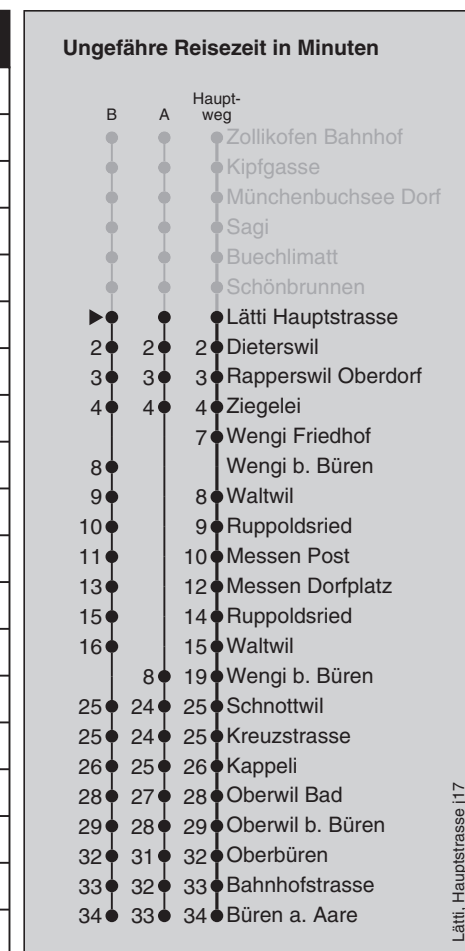

# Lätti Hauptstrasse

## Abfahrten nach Büren a. Aare

Montag - Freitag		Samstag		Sonn- und Feiertag	
5		5		5	
6	10 40 <sup>X</sup>	6	10	6	
7	10 <sup>A</sup> 40 <sup>X</sup>	7	10	7	10
8	10	8	10	8	10
9	10	9	10	9	10
10	10	10	10	10	10
11	10	11	10	11	10
12	10 <sup>A</sup>	12	10	12	10
13	10	13	10	13	10
14	10	14	10	14	10
15	10	15	10	15	10
16	10	16	10	16	10
17	10 <sup>A</sup>	17	10	17	10
18	10	18	10	18	10
19	10	19	10	19	10
20	10	20	10	20	10
21	10 59	21	10 59	21	10 59
22	59	22	59	22	59
23	59 <sup>B</sup>	23	59 <sup>B</sup>	23	59 <sup>B</sup>

Lätti, Hauptstrasse | 17

Feiertage: 1. und 2. Januar, Karfreitag, Ostermontag, Auffahrt, Pfingstmontag, 1. August, 25. und 26. Dezember

A=fährt Weg A

B=fährt Weg B

X=fährt abweichenden Weg

Regionalverkehr Bern-Solothurn Infos Bürozeiten: 031 925 55 55 Sonstige Zeiten: 031 925 56 77 info@rbs.ch www.rbs.ch

Fahrplan-Infos  
in Echtzeit