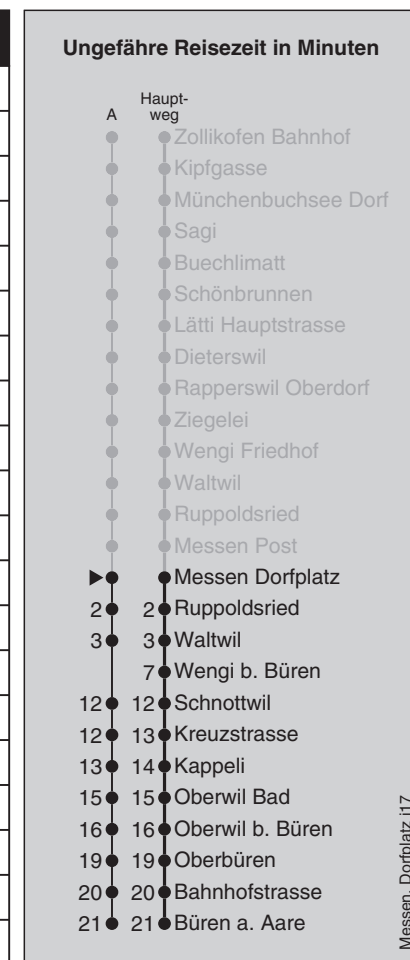

898

Messen Dorfplatz

Abfahrten nach Büren a. Aare / Wengi b. Büren

Montag - Freitag		Samstag		Sonn- und Feiertag	
5		5		5	
6	23	6	23	6	
7		7	23	7	23
8	23	8	23	8	23
9	23	9	23	9	23
10	23	10	23	10	23
11	23	11	23	11	23
12		12	23	12	23
13	23	13	23	13	23
14	23	14	23	14	23
15	23	15	23	15	23
16	23	16	23	16	23
17		17	23	17	23
18	23	18	23	18	23
19	23	19	23	19	23
20	23	20	23	20	23
21	23	21	23	21	23
22	11	22	11	22	11
23	11	23	11	23	11
0	12 ^A	0	12 ^A	0	12 ^A

Feiertage: 1. und 2. Januar, Karfreitag, Ostermontag, Auffahrt, Pfingstmontag, 1. August, 25. und 26. Dezember

A=fährt Weg A

Regionalverkehr Bern-Solothurn Infos Bürozeiten: 031 925 55 55 Sonstige Zeiten: 031 925 56 77 info@rbs.ch www.rbs.ch

Fahrplan-Infos
in Echtzeit