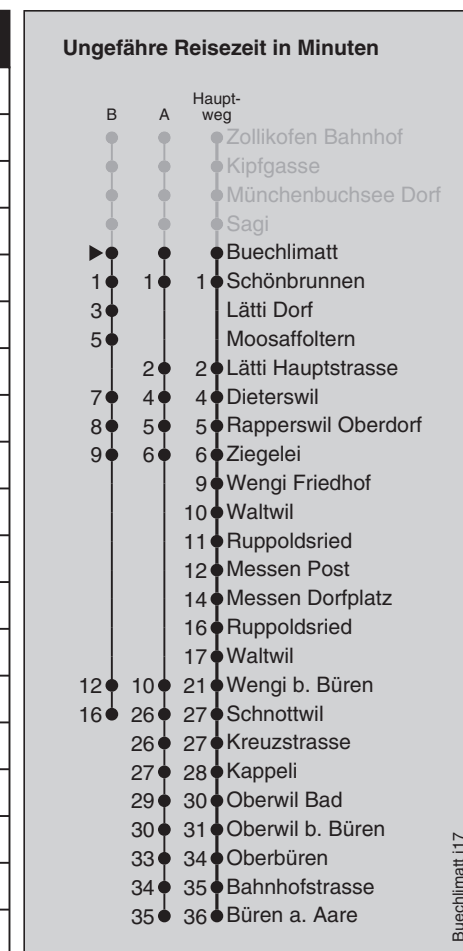

## Abfahrten nach Büren a. Aare

Montag - Freitag		Samstag		Sonn- und Feiertag	
5		5		5	
6	08 38 <sup>X</sup>	6	08	6	
7	08 <sup>A</sup> 38 <sup>X</sup>	7	08	7	08
8	08	8	08	8	08
9	08	9	08	9	08
10	08	10	08	10	08
11	08	11	08	11	08
12	08 <sup>A</sup>	12	08	12	08
13	08	13	08	13	08
14	08	14	08	14	08
15	08	15	08	15	08
16	08 38 <sup>B</sup>	16	08	16	08
17	08 <sup>A</sup> 38 <sup>B</sup>	17	08	17	08
18	08 38 <sup>X</sup>	18	08	18	08
19	08	19	08	19	08
20	08	20	08	20	08
21	08 57	21	08 57	21	08 57
22	57	22	57	22	57
23	57 <sup>X</sup>	23	57 <sup>X</sup>	23	57 <sup>X</sup>

Feiertage: 1. und 2. Januar, Karfreitag, Ostermontag, Auffahrt, Pfingstmontag, 1. August, 25. und 26. Dezember

A=fährt Weg A

B=fährt Weg B

X=fährt abweichenden Weg

Regionalverkehr Bern-Solothurn Infos Bürozeiten: 031 925 55 55 Sonstige Zeiten: 031 925 56 77 info@rbs.ch www.rbs.ch

Fahrplan-Infos  
in Echtzeit