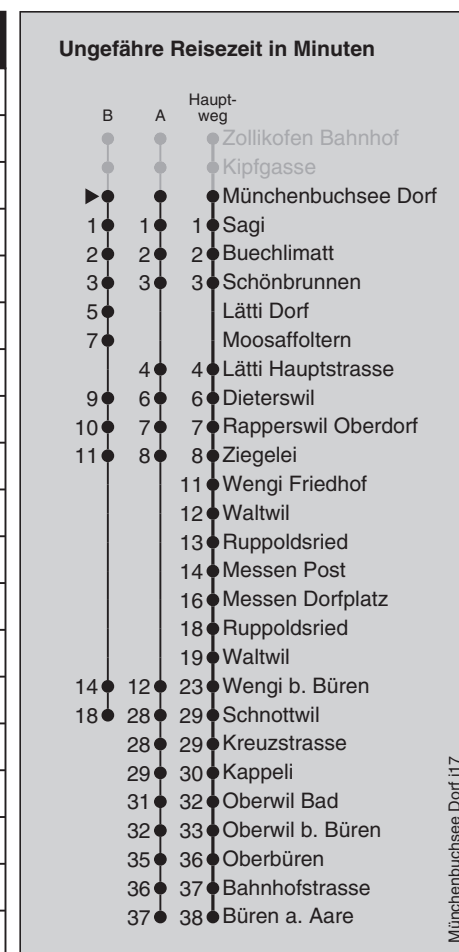

Abfahrten nach Büren a. Aare

Montag - Freitag		Samstag		Sonn- und Feiertag	
5		5		5	
6	06 36 ^X	6	06	6	
7	06 ^A 36 ^X	7	06	7	06
8	06	8	06	8	06
9	06	9	06	9	06
10	06	10	06	10	06
11	06	11	06	11	06
12	06 ^A	12	06	12	06
13	06	13	06	13	06
14	06	14	06	14	06
15	06	15	06	15	06
16	06 36 ^B	16	06	16	06
17	06 ^A 36 ^B	17	06	17	06
18	06 36 ^X	18	06	18	06
19	06	19	06	19	06
20	06	20	06	20	06
21	06 55	21	06 55	21	06 55
22	55	22	55	22	55
23	55 ^X	23	55 ^X	23	55 ^X

Feiertage: 1. und 2. Januar, Karfreitag, Ostermontag, Auffahrt, Pfingstmontag, 1. August, 25. und 26. Dezember

A=fährt Weg A

B=fährt Weg B

X=fährt abweichenden Weg

Regionalverkehr Bern-Solothurn Infos Bürozeiten: 031 925 55 55 Sonstige Zeiten: 031 925 56 77 info@rbs.ch www.rbs.ch

Fahrplan-Infos
in Echtzeit