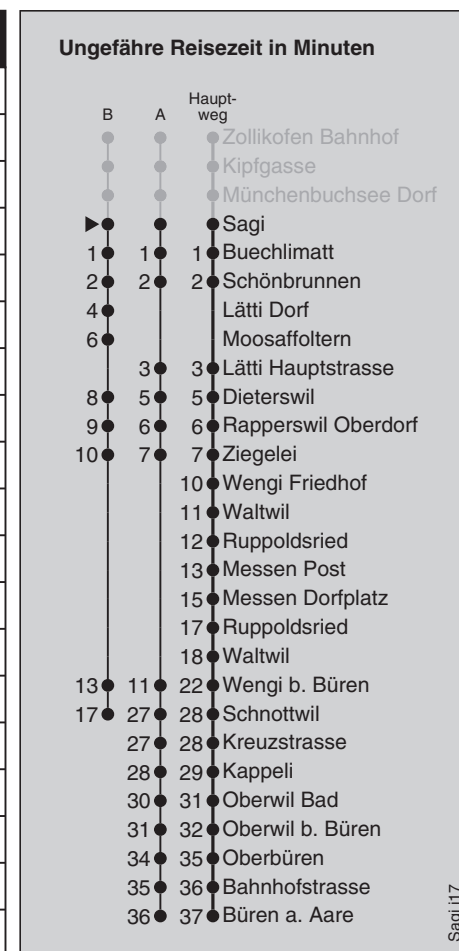

# Abfahrten nach Büren a. Aare

Montag - Freitag		Samstag		Sonn- und Feiertag	
5		5		5	
6	07 37 <sup>X</sup>	6	07	6	
7	07 <sup>A</sup> 37 <sup>X</sup>	7	07	7	07
8	07	8	07	8	07
9	07	9	07	9	07
10	07	10	07	10	07
11	07	11	07	11	07
12	07 <sup>A</sup>	12	07	12	07
13	07	13	07	13	07
14	07	14	07	14	07
15	07	15	07	15	07
16	07 37 <sup>B</sup>	16	07	16	07
17	07 <sup>A</sup> 37 <sup>B</sup>	17	07	17	07
18	07 37 <sup>X</sup>	18	07	18	07
19	07	19	07	19	07
20	07	20	07	20	07
21	07 56	21	07 56	21	07 56
22	56	22	56	22	56
23	56 <sup>X</sup>	23	56 <sup>X</sup>	23	56 <sup>X</sup>

Feiertage: 1. und 2. Januar, Karfreitag, Ostermontag, Auffahrt, Pfingstmontag, 1. August, 25. und 26. Dezember

A=fährt Weg A

B=fährt Weg B

X=fährt abweichenden Weg

Regionalverkehr Bern-Solothurn Infos Bürozeiten: 031 925 55 55 Sonstige Zeiten: 031 925 56 77 info@rbs.ch www.rbs.ch

Fahrplan-Infos  
in Echtzeit