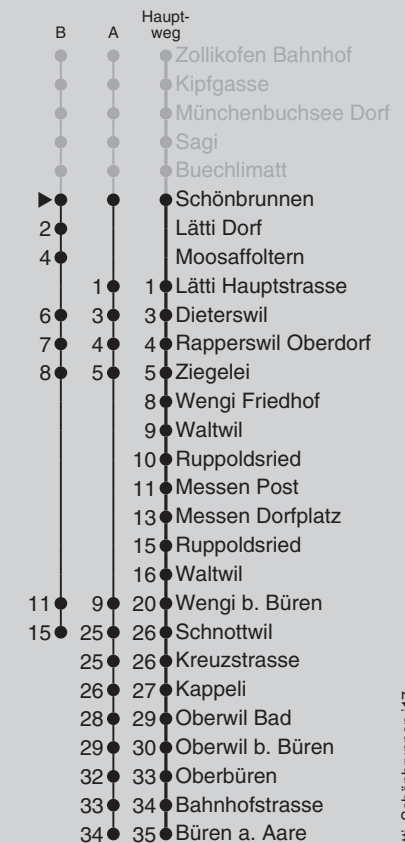

## Schönbrunnen

## Abfahrten nach Büren a. Aare

Montag - Freitag		Samstag		Sonn- und Feiertag	
5		5		5	
6	09 39 <sup>X</sup>	6	09	6	
7	09 <sup>A</sup> 39 <sup>X</sup>	7	09	7	09
8	09	8	09	8	09
9	09	9	09	9	09
10	09	10	09	10	09
11	09	11	09	11	09
12	09 <sup>A</sup>	12	09	12	09
13	09	13	09	13	09
14	09	14	09	14	09
15	09	15	09	15	09
16	09 39 <sup>B</sup>	16	09	16	09
17	09 <sup>A</sup> 39 <sup>B</sup>	17	09	17	09
18	09 39 <sup>X</sup>	18	09	18	09
19	09	19	09	19	09
20	09	20	09	20	09
21	09 58	21	09 58	21	09 58
22	58	22	58	22	58
23	58 <sup>X</sup>	23	58 <sup>X</sup>	23	58 <sup>X</sup>

Ungefähre Reisezeit in Minuten

Lätti, Schönbrunnen j17

Feiertage: 1. und 2. Januar, Karfreitag, Ostermontag, Auffahrt, Pfingstmontag, 1. August, 25. und 26. Dezember

A=fährt Weg A

B=fährt Weg B

X=fährt abweichenden Weg