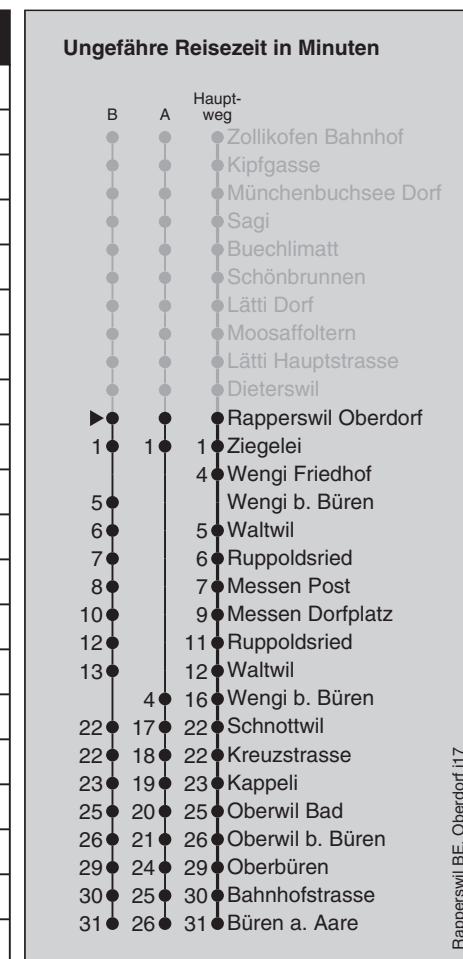

898

Rapperswil Oberdorf

Abfahrten nach Büren a. Aare

Montag - Freitag		Samstag		Sonn- und Feiertag	
5		5		5	
6	13 43 ^X	6	13	6	
7	13 ^A 43 ^X	7	13	7	13
8	13	8	13	8	13
9	13	9	13	9	13
10	13	10	13	10	13
11	13	11	13	11	13
12	13 ^A	12	13	12	13
13	13	13	13	13	13
14	13	14	13	14	13
15	13	15	13	15	13
16	13 46 ^A ■	16	13	16	13
17	13 ^A 46 ^A ■	17	13	17	13
18	13 46 ^A	18	13	18	13
19	13	19	13	19	13
20	13	20	13	20	13
21	13	21	13	21	13
22	02	22	02	22	02
23	02	23	02	23	02
0	02 ^B	0	02 ^B	0	02 ^B

Feiertage: 1. und 2. Januar, Karfreitag, Ostermontag, Auffahrt, Pfingstmontag, 1. August, 25. und 26. Dezember

A=fährt Weg A X=fährt abweichenden Weg

B=fährt Weg B ■=fährt bis Schnottwil

Regionalverkehr Bern-Solothurn Infos Bürozeiten: 031 925 55 55 Sonstige Zeiten: 031 925 56 77 info@rbs.ch www.rbs.ch

Fahrplan-Infos
in Echtzeit