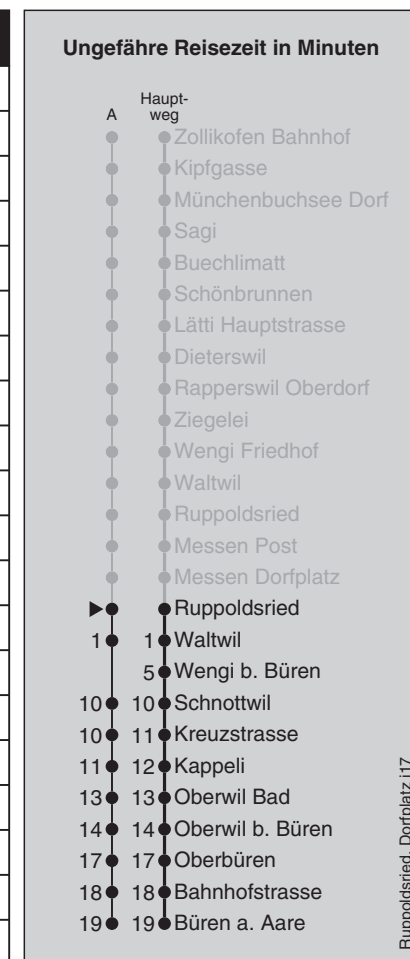

898

Ruppoldsried

Abfahrten nach Büren a. Aare / Wengi b. Büren

Montag - Freitag		Samstag		Sonn- und Feiertag	
5		5		5	
6	25	6	25	6	
7		7	25	7	25
8	25	8	25	8	25
9	25	9	25	9	25
10	25	10	25	10	25
11	25	11	25	11	25
12		12	25	12	25
13	25	13	25	13	25
14	25	14	25	14	25
15	25	15	25	15	25
16	25	16	25	16	25
17		17	25	17	25
18	25	18	25	18	25
19	25	19	25	19	25
20	25	20	25	20	25
21	25	21	25	21	25
22	13	22	13	22	13
23	13	23	13	23	13
0	14 ^A	0	14 ^A	0	14 ^A

Feiertage: 1. und 2. Januar, Karfreitag, Ostermontag, Auffahrt, Pfingstmontag, 1. August, 25. und 26. Dezember

A=fährt Weg A

Regionalverkehr Bern-Solothurn Infos Bürozeiten: 031 925 55 55 Sonstige Zeiten: 031 925 56 77 info@rbs.ch www.rbs.ch

Fahrplan-Infos
in Echtzeit