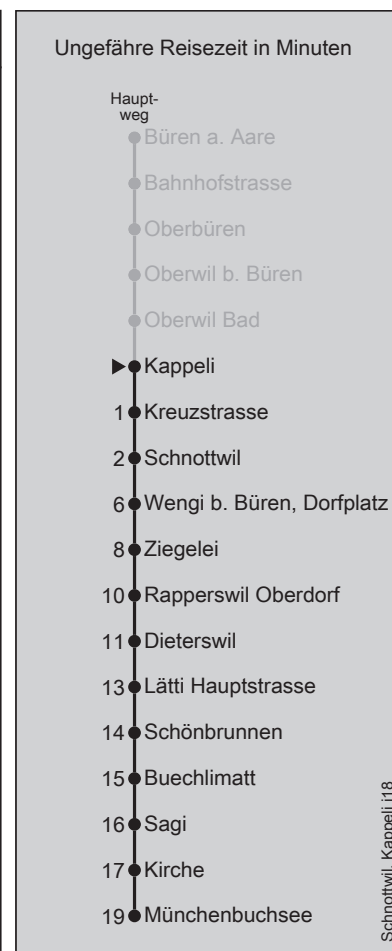

898

Kappeli

Abfahrten nach Münchenbuchsee

Montag - Freitag		Samstag		Sonn- und Feiertag	
5	53	5	53	5	53
6	23 53	6	53	6	53
7	23 53	7	53	7	53
8	53	8	53	8	53
9	53	9	53	9	53
10	53	10	53	10	53
11	53	11	53	11	53
12	53	12	53	12	53
13	53	13	53	13	53
14	53	14	53	14	53
15	23 53	15	53	15	53
16	23 53	16	53	16	53
17	23 53	17	53	17	53
18	23 53	18	53	18	53
19	53	19	53	19	53
20	53	20	53	20	53
21	53	21	53	21	53
22	53	22	53	22	53
23	53 [†]	23	53	23	

Fahrplan-Infos
in Echtzeit