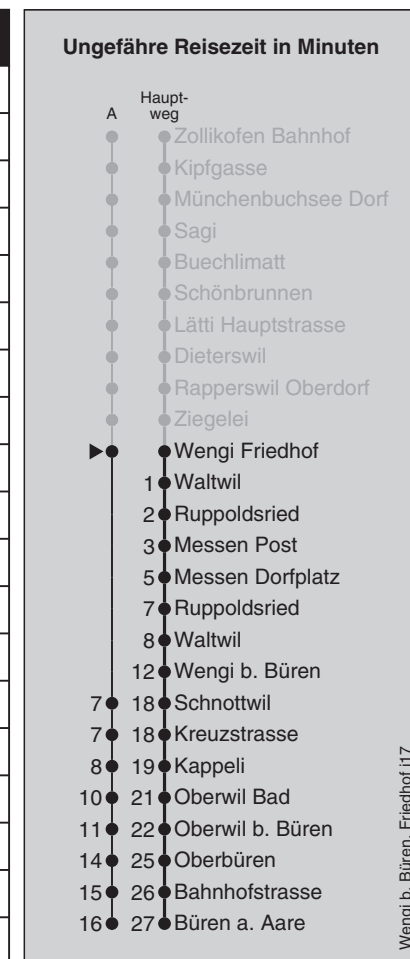

898

Wengi Friedhof

Abfahrten nach Büren a. Aare / Messen Dorfplatz

Montag - Freitag		Samstag		Sonn- und Feiertag	
5		5		5	
6	17 47 ^A ■	6	17	6	
7	47 ^A	7	17	7	17
8	17	8	17	8	17
9	17	9	17	9	17
10	17	10	17	10	17
11	17	11	17	11	17
12		12	17	12	17
13	17	13	17	13	17
14	17	14	17	14	17
15	17	15	17	15	17
16	17	16	17	16	17
17		17	17	17	17
18	17	18	17	18	17
19	17	19	17	19	17
20	17	20	17	20	17
21	17	21	17	21	17
22	06	22	06	22	06
23	06	23	06	23	06

Feiertage: 1. und 2. Januar, Karfreitag, Ostermontag, Auffahrt, Pfingstmontag, 1. August, 25. und 26. Dezember

A=fährt Weg A

■=fährt bis Schnottwil

Regionalverkehr Bern-Solothurn Infos Bürozeiten: 031 925 55 55 Sonstige Zeiten: 031 925 56 77 info@rbs.ch www.rbs.ch

Fahrplan-Infos
in Echtzeit