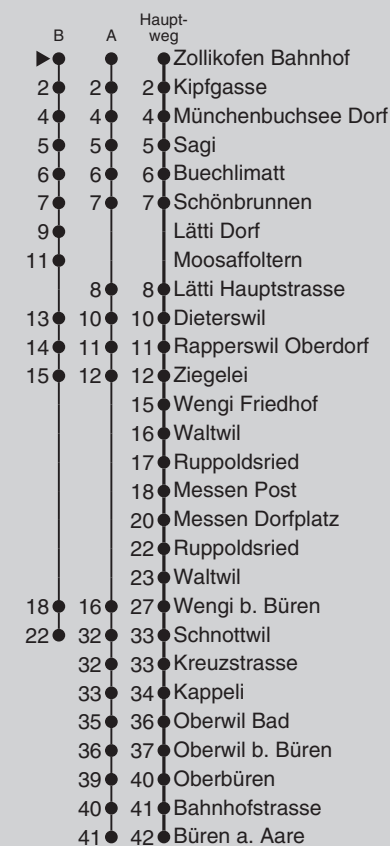

## Zollikofen Bahnhof

## Abfahrten nach Büren a. Aare

Montag - Freitag		Samstag		Sonn- und Feiertag	
5		5		5	
6	02 32 <sup>X</sup>	6	02	6	
7	02 <sup>A</sup> 32 <sup>X</sup>	7	02	7	02
8	02	8	02	8	02
9	02	9	02	9	02
10	02	10	02	10	02
11	02	11	02	11	02
12	02 <sup>A</sup>	12	02	12	02
13	02	13	02	13	02
14	02	14	02	14	02
15	02	15	02	15	02
16	02 32 <sup>B</sup>	16	02	16	02
17	02 <sup>A</sup> 32 <sup>B</sup>	17	02	17	02
18	02 32 <sup>X</sup>	18	02	18	02
19	02	19	02	19	02
20	02	20	02	20	02
21	02 51	21	02 51	21	02 51
22	51	22	51	22	51
23	51 <sup>X</sup>	23	51 <sup>X</sup>	23	51 <sup>X</sup>

## Ungefähre Reisezeit in Minuten

Zollikofen, Bahnhof 117

Feiertage: 1. und 2. Januar, Karfreitag, Ostermontag, Auffahrt, Pfingstmontag, 1. August, 25. und 26. Dezember

A=fährt Weg A

B=fährt Weg B

X=fährt abweichenden Weg