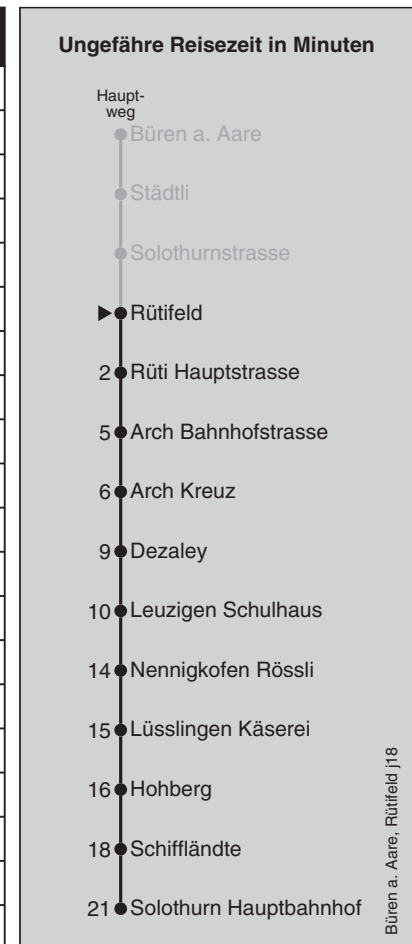

Abfahrten nach Solothurn Hauptbahnhof

Montag - Freitag		Samstag		Sonn- und Feiertag	
5	49	5	49	5	49
6	19 49	6	49	6	49
7	19 49	7	49	7	49
8	19 49	8	49	8	49
9	49	9	49	9	49
10	49	10	49	10	49
11	49	11	49	11	49
12	49	12	49	12	49
13	49	13	49	13	49
14	49	14	49	14	49
15	49	15	49	15	49
16	19 49	16	49	16	49
17	19 49	17	49	17	49
18	19 49	18	49	18	49
19	49	19	49	19	49
20	49	20	49	20	49
21	49	21	49	21	49
22	49	22	49	22	49
23	49	23	49	23	
0		0		0	

Fahrplan-Infos
in Echtzeit