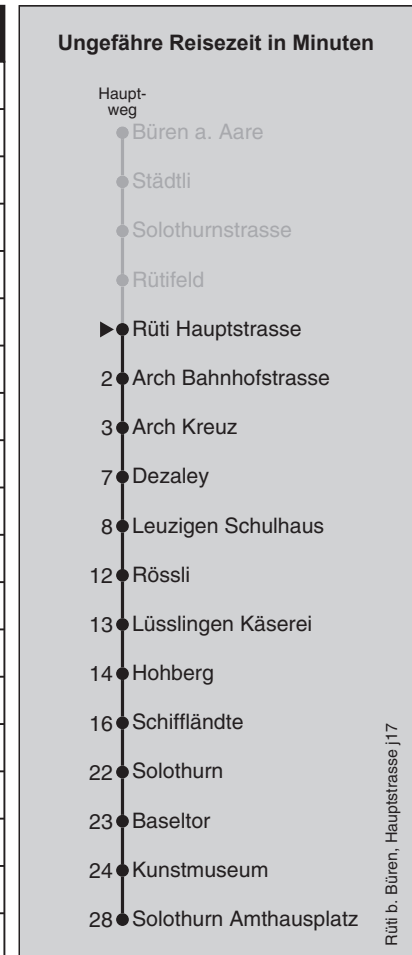

Abfahrten nach Solothurn Amthausplatz

Montag - Freitag		Samstag		Sonn- und Feiertag	
5	49	5		5	49 ¹²
6	49	6	19 [■] 49	6	49 [■]
7	49	7	49	7	49 [■]
8	49	8	49	8	49 [■]
9	49	9	49	9	49 [■]
10	49	10	49	10	49 [■]
11	49	11	49	11	49 [■]
12	49	12	49	12	49 [■]
13	49	13	49	13	49 [■]
14	49	14	49	14	49 [■]
15	49	15	49	15	49 [■]
16	49	16	49	16	49 [■]
17	49	17	49	17	49 [■]
18	49	18	49	18	49 [■]
19	49 [■]	19	49 [■]	19	49 [■]
20	49 [■]	20	49 [■]	20	49 [■]
21	49 [■]	21	49 [■]	21	49 [■]
22	49 [■]	22	49 [■]	22	49 [■]
23	49 [■]	23	49 [■]	23	49 [■]

Feiertage: 1. und 2. Januar, Karfreitag, Ostermontag, Auffahrt, Pfingstmontag, 1. August, 25. und 26. Dezember
 Der Sonntagsfahrplan gilt nebst den allg. Feiertagen auch an den katholischen Feiertagen Fronleichnam, Maria Himmelfahrt und Allerheiligen