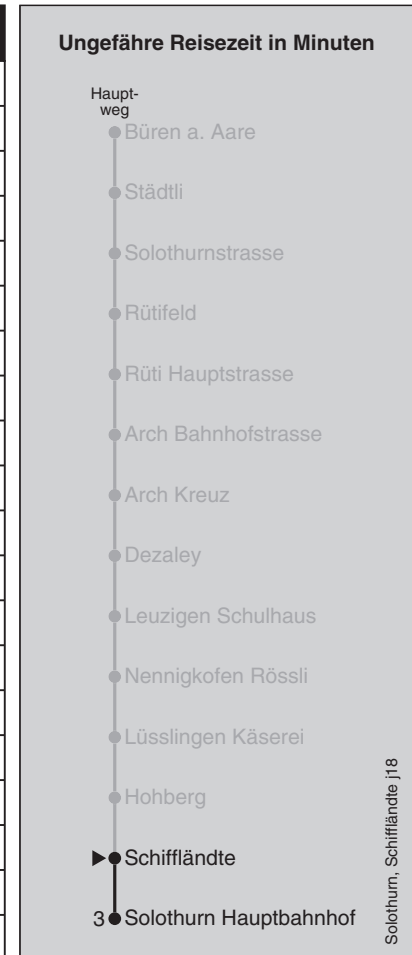

Abfahrten nach Solothurn Hauptbahnhof

Montag - Freitag		Samstag		Sonn- und Feiertag	
5		5		5	
6	07 37	6	07	6	07
7	07 37	7	07	7	07
8	07 37	8	07	8	07
9	07	9	07	9	07
10	07	10	07	10	07
11	07	11	07	11	07
12	07	12	07	12	07
13	07 26 ¹⁰	13	07	13	07
14	07	14	07	14	07
15	07	15	07	15	07
16	07 37	16	07	16	07
17	07 37	17	07	17	07
18	07 37	18	07	18	07
19	07	19	07	19	07
20	07	20	07	20	07
21	07	21	07	21	07
22	07	22	07	22	07
23	07	23	07	23	07
0	07	0	07	0	

Feiertage: 1. und 2. Januar, Karfreitag, Ostermontag, Auffahrt, Pfingstmontag, 1. August, 25. und 26. Dezember

¹⁰=Mo, Di, Do, Fr 11-22 Dez 17, 8 Jan-2 Feb, 19 Feb-6 Apr, 22 Okt-7 Dez 18, nicht 30 März und 2 Apr.